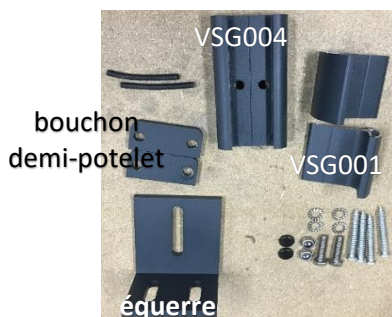

**LISTE DES PIECES
ET ACCESSOIRES
Portail ROMAO
coulissant motorisable
HAUTEUR 2070 mm**

PROFILES DU CADRE DES BATTANTS

5 MONTANTS REF VSG002
AVEC TROUS LUMIERE

2 CACHES POUR MONTANT REF VSG025

1 BATTUE
REF VSG001

10 TÔLES DE
REPLISSAGE
REF VSG024

ACCESSOIRES DES BATTANTS

1 JOINT TUBULAIRE
POUR LES INTERLAMES VSG025P
A COUPER

36 VIS BULDEX BRUTES
10 BOUCHON POUR VIS

4 VIS POINTEAU

4 BOUCHONS
REVERSIBLES
4 TROUS LAQUES
REF BR4T

1 BOUCHON REVERSIBLE
3 TROUS LAQUES
REF BR3T

8 PIECES ALU P1
30 mm

8 PIECES ALU P2
50 mm

2 ROULETTES BRUTES AVEC 4 VIS AUTOFOREUSES À TÊTE HEXAGONALE

1 BUTÉE DE RECEPTION POUR LA FERMETURE DU PORTAIL COULISSANT MOTORISÉ :

1X VSG004 PERFORÉ
2X VSG001
2 JOINTS POUR VSG001
2 BOUCHONS DEMI POTELET
1 EQUERRE DE FIXATION AU PILIER
4 VIS BULDEX
2 BOUCHONS POUR VIS
2 BOULONS DIAMETRE 8
2 ECROUS DIAMETRE 8
4 RONDELLES

PROFILES DE GUIDAGE+ACCESSOIRES COULISSANT