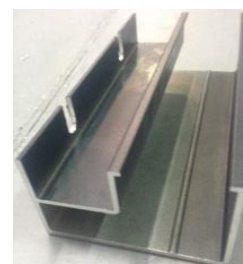

1X VSG004 PERFORÉ
2X VSG001
2 JOINTS POUR VSG001
2 BOUCHONS DEMI POTELET
1 EQUERRE DE FIXATION AU PILIER
4 VIS BULDEX
2 BOUCHONS POUR VIS
2 BOULONS DIAMETRE 8
2 ECROUS DIAMETRE 8
4 RONDELLES

PROFILES DE GUIDAGE+ACCESSOIRES COULISSANT

2 PROFILES DE GUIDAGE HAUT

1X REF VSG007

1X REF VSG008

VSG007 s'emboite
dans VSG008

1 PIECE DE RECEPTION DE
GUIDAGE HAUT
REF VSG008/160

1 PIECE DE RECEPTION DE
GUIDAGE BAS
REF VSG028/160

2 PROFILES DE GUIDAGE BAS

1X REF VSG029

1X REF VSG028

VSG029 s'emboîte
dans VSG028

1 PROFILE DE FIXATION DE CREMAILLERE
AVEC TROUS DE VISSAGE
REF VSG018

Se glisse dans le guidage bas VSG029
côté refoulement

1 PROFILE DE FIXATION DE CREMAILLERE
REF VSG019

Se glisse dans le guidage bas VSG028
côté fermeture

RAILS AU SOL :

3x2000 mm pour largeur de 3000 mm

3X2000 mm et 1x1000 mm pour largeur de 3500 mm

4x2000 mm pour largeur de 4000 mm

4x2000 mm et 1x1000 mm pour largeur 4500 mm