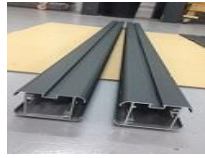

**LISTE DES PIECES
ET ACCESSOIRES
Portail ROMAO
coulissant motorisable
HAUTEUR 2070 mm**

PROFILES DU CADRE DES BATTANTS

5 MONTANTS REF VSG002
AVEC TROUS LUMIERE

2 CACHES POUR MONTANT REF VSG025

1 BATTUE
REF VSG001

4 TRAVERSES
REF VSG030

6 CACHES RAINURÉS
POUR TRAVERSE
REF VSG027

PIECES DE REMPLISSAGE DES BATTANTS

32 INTER-LAMES LISSES
POUR LAME DE
REPLISSAGE
REF VSG25P

36 INTER-LAMES
RAINUREES
REF VSG026

16 LAMES DE
REPLISSAGE
REF VSG010

10 TÔLES DE
REPLISSAGE
REF VSG024

ACCESSOIRES DES BATTANTS

1 JOINT TUBULAIRE
POUR LES INTERLAMES VSG025P
A COUPER

36 VIS BULDEX BRUTES
10 BOUCHON POUR VIS

4 VIS POINTEAU

4 BOUCHONS
REVERSIBLES
4 TROUS LAQUES
REF BR4T