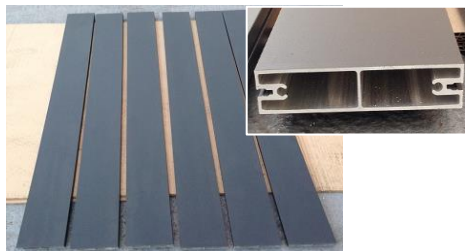

**LISTE DES PIECES
ET ACCESSOIRES
Portail ROMAO
coulissant motorisable
HAUTEUR 2070 mm**

PROFILES DU CADRE DES BATTANTS

5 MONTANTS REF VSG002
AVEC TROUS LUMIERE

2 CACHES POUR MONTANT REF VSG025

1 BATTUE
REF VSG001

4 TRAVERSES
REF VSG030

6 CACHES RAINURÉS
POUR TRAVERSE
REF VSG027

PIECES DE REMPLISSAGE DES BATTANTS

32 INTER-LAMES LISSES
POUR LAME DE
REPLISSAGE
REF VSG25P

36 INTER-LAMES
RAINUREES
REF VSG026

16 LAMES DE
REPLISSAGE
REF VSG010

10 TÔLES DE
REPLISSAGE
REF VSG024

ACCESSOIRES DES BATTANTS

1 JOINT TUBULAIRE
POUR LES INTERLAMES VSG025P
A COUPER

36 VIS BULDEX BRUTES
10 BOUCHON POUR VIS

4 VIS POINTEAU

4 BOUCHONS
REVERSIBLES
4 TROUS LAQUES
REF BR4T

1 BOUCHON REVERSIBLE
3 TROUS LAQUES
REF BR3T

8 PIECES ALU P1
30 mm

8 PIECES ALU P2
50 mm

2 ROULETTES BRUTES AVEC 4 VIS AUTOFOREUSES À TÊTE HEXAGONALE

1 BUTÉE DE RECEPTION POUR LA FERMETURE DU PORTAIL COULISSANT MOTORISÉ :