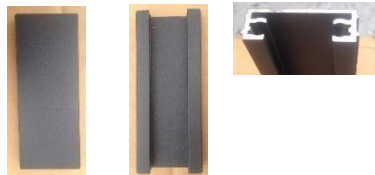

**LISTE DES PIECES
ET ACCESSOIRES
Portail ROMAO
coulissant motorisable
HAUTEUR 2070 mm**

PROFILES DU CADRE DES BATTANTS

5 MONTANTS REF VSG002
AVEC TROUS LUMIERE

2 CACHES POUR MONTANT REF VSG025

1 BATTUE
REF VSG001

4 TRAVERSES
REF VSG030

6 CACHES RAINURÉS
POUR TRAVERSE
REF VSG027

PIECES DE REMPLISSAGE DES BATTANTS

32 INTER-LAMES LISSES
POUR LAME DE
REPLISSAGE
REF VSG25P

36 INTER-LAMES
RAINUREES
REF VSG026

16 LAMES DE
REPLISSAGE
REF VSG010

10 TÔLES DE
REPLISSAGE
REF VSG024

ACCESSOIRES DES BATTANTS

1 JOINT TUBULAIRE
POUR LES INTERLAMES VSG025P
A COUPER

36 VIS BULDEX BRUTES
10 BOUCHON POUR VIS

4 VIS POINTEAU

4 BOUCHONS
REVERSIBLES
4 TROUS LAQUES
REF BR4T