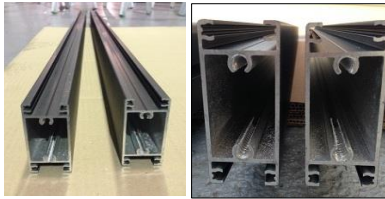

**LISTE DES PIECES
ET ACCESSOIRES
Portail ROMAO
coulissant motorisable
HAUTEUR 2070 mm**

PROFILES DU CADRE DES BATTANTS

5 MONTANTS REF VSG002
AVEC TROUS LUMIERE

2 CACHES POUR MONTANT REF VSG025

1 BATTUE
REF VSG001

4 TRAVERSES
REF VSG030

6 CACHES RAINURÉS
POUR TRAVERSE
REF VSG027

PIECES DE REMPLISSAGE DES BATTANTS

32 INTER-LAMES LISSES
POUR LAME DE
REPLISSAGE
REF VSG25P

36 INTER-LAMES
RAINUREES
REF VSG026

16 LAMES DE
REPLISSAGE
REF VSG010

10 TÔLES DE
REPLISSAGE
REF VSG024

ACCESSOIRES DES BATTANTS

1 JOINT TUBULAIRE
POUR LES INTERLAMES VSG025P
A COUPER

36 VIS BULDEX BRUTES
10 BOUCHON POUR VIS

4 VIS POINTEAU

4 BOUCHONS
REVERSIBLES
4 TROUS LAQUES
REF BR4T

1 BOUCHON REVERSIBLE
3 TROUS LAQUES
REF BR3T

8 PIECES ALU P1
30 mm

8 PIECES ALU P2
50 mm

2 ROULETTES BRUTES AVEC 4 VIS AUTOFOREUSES À TÊTE HEXAGONALE

1 BUTÉE DE RECEPTION POUR LA FERMETURE DU PORTAIL COULISSANT MOTORISÉ :