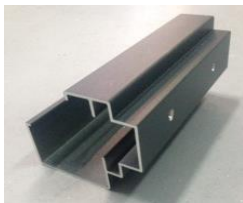

1X VSG004 PERFORÉ
2X VSG001
2 JOINTS POUR VSG001
2 BOUCHONS DEMI POTELET
1 EQUERRE DE FIXATION AU PILIER
4 VIS BULDEX
2 BOUCHONS POUR VIS
2 BOULONS DIAMETRE 8
2 ECROUS DIAMETRE 8
4 RONDELLES

PROFILES DE GUIDAGE+ACCESSOIRES COULISSANT

2 PROFILES DE GUIDAGE HAUT

1X REF VSG007

1X REF VSG008

VSG007 s'emboite
dans VSG008

1 PIECE DE RECEPTION DE
GUIDAGE HAUT
REF VSG008/160

1 PIECE DE RECEPTION DE
GUIDAGE BAS
REF VSG028/160

2 PROFILES DE GUIDAGE BAS

1X REF VSG029

1X REF VSG028

VSG029 s'emboîte
dans VSG028

1 PROFILE DE FIXATION DE CREMAILLERE
AVEC TROUS DE VISSAGE
REF VSG018

Se glisse dans le guidage bas VSG029
côté refoulement

1 PROFILE DE FIXATION DE CREMAILLERE
REF VSG019

Se glisse dans le guidage bas VSG028
côté fermeture

RAILS AU SOL :

3x2000 mm pour largeur de 3000 mm

3X2000 mm et 1x1000 mm pour largeur de 3500 mm

4x2000 mm pour largeur de 4000 mm

4x2000 mm et 1x1000 mm pour largeur 4500 mm