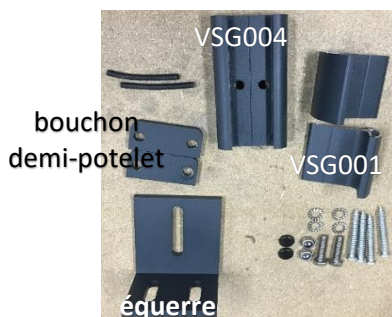

## ACCESSOIRES DES BATTANTS

1 JOINT TUBULAIRE  
POUR LES INTERLAMES VSG025P  
A COUPER

36 VIS BULDEX BRUTES  
10 BOUCHON POUR VIS

4 VIS POINTEAU

4 BOUCHONS  
REVERSIBLES  
4 TROUS LAQUES  
REF BR4T

1 BOUCHON REVERSIBLE  
3 TROUS LAQUES  
REF BR3T

8 PIECES ALU P1  
30 mm

8 PIECES ALU P2  
50 mm

2 ROULETTES BRUTES AVEC 4 VIS AUTOFOREUSES À TÊTE HEXAGONALE

1 BUTÉE DE RECEPTION POUR LA FERMETURE DU PORTAIL COULISSANT MOTORISÉ :

1X VSG004 PERFORÉ  
2X VSG001  
2 JOINTS POUR VSG001  
2 BOUCHONS DEMI POTELET  
1 EQUERRE DE FIXATION AU PILIER  
4 VIS BULDEX  
2 BOUCHONS POUR VIS  
2 BOULONS DIAMETRE 8  
2 ECROUS DIAMETRE 8  
4 RONDELLES

## PROFILES DE GUIDAGE+ACCESSOIRES COULISSANT

2 PROFILES DE GUIDAGE HAUT

1X REF VSG007

1X REF VSG008

VSG007 s'emboite  
dans VSG008

1 PIECE DE RECEPTION DE  
GUIDAGE HAUT  
REF VSG008/160

1 PIECE DE RECEPTION DE  
GUIDAGE BAS  
REF VSG028/160

2 PROFILES DE GUIDAGE BAS

1X REF VSG029

1X REF VSG028

VSG029 s'emboîte  
dans VSG028

1 PROFILE DE FIXATION DE CREMAILLERE  
AVEC TROUS DE VISSAGE  
REF VSG018

Se glisse dans le guidage bas VSG029  
côté refoulement