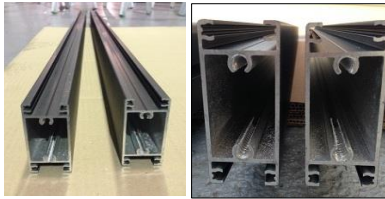

## PROFILES DU CADRE DES BATTANTS

5 MONTANTS REF VSG002  
AVEC TROUS LUMIERE

2 CACHES POUR MONTANT REF VSG025

1 BATTUE  
REF VSG001

4 TRAVERSES  
REF VSG030

6 CACHES RAINURÉS  
POUR TRAVERSE  
REF VSG027

## PIECES DE REMPLISSAGE DES BATTANTS

28 INTER-LAMES LISSES  
POUR LAME DE  
REPLISSAGE  
REF VSG25P

32 INTER-LAMES  
RAINUREES  
REF VSG026

14 LAMES DE  
REPLISSAGE  
REF VSG010

8 TÔLES DE  
REPLISSAGE  
REF VSG024

8 PIECES ALU P1  
30 mm

8 PIECES ALU P2  
50 mm

2 ROULETTES BRUTES AVEC 4 VIS AUTOFOREUSES À TÊTE HEXAGONALE

1 BUTÉE DE RECEPTION POUR LA FERMETURE DU PORTAIL COULISSANT MOTORISÉ :

1X VSG004 PERFORÉ  
2X VSG001  
2 JOINTS POUR VSG001  
2 BOUCHONS DEMI POTELET  
1 EQUERRE DE FIXATION AU PILIER  
4 VIS BULDEX  
2 BOUCHONS POUR VIS  
2 BOULONS DIAMETRE 8  
2 ECROUS DIAMETRE 8  
4 RONDELLES