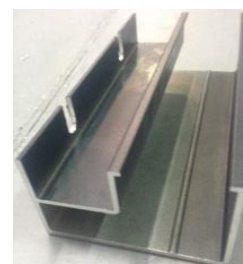

8 PIECES ALU P1  
30 mm

8 PIECES ALU P2  
50 mm

2 ROULETTES BRUTES AVEC 4 VIS AUTOFOREUSES À TÊTE HEXAGONALE

1 BUTÉE DE RECEPTION POUR LA FERMETURE DU PORTAIL COULISSANT MOTORISÉ :

1X VSG004 PERFORÉ  
2X VSG001  
2 JOINTS POUR VSG001  
2 BOUCHONS DEMI POTELET  
1 EQUERRE DE FIXATION AU PILIER  
4 VIS BULDEX  
2 BOUCHONS POUR VIS  
2 BOULONS DIAMETRE 8  
2 ECROUS DIAMETRE 8  
4 RONDELLES

## PROFILES DE GUIDAGE+ACCESSOIRES COULISSANT

2 PROFILES DE GUIDAGE HAUT

1X REF VSG007

1X REF VSG008

VSG007 s'emboite  
dans VSG008

1 PIECE DE RECEPTION DE  
GUIDAGE HAUT  
REF VSG008/160

1 PIECE DE RECEPTION DE  
GUIDAGE BAS  
REF VSG028/160

2 PROFILES DE GUIDAGE BAS

1X REF VSG029

1X REF VSG028

VSG029 s'emboîte  
dans VSG028

1 PROFILE DE FIXATION DE CREMAILLERE  
AVEC TROUS DE VISSAGE  
REF VSG018

Se glisse dans le guidage bas VSG029  
côté refoulement