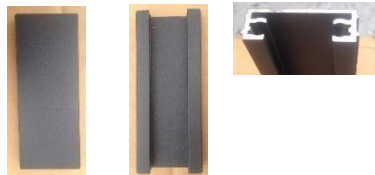

**LISTE DES PIECES  
ET ACCESSOIRES  
Portail ROMAO  
coulissant motorisable  
HAUTEUR 1870 mm**

## PROFILES DU CADRE DES BATTANTS

5 MONTANTS REF VSG002  
AVEC TROUS LUMIERE

2 CACHES POUR MONTANT REF VSG025

1 BATTUE  
REF VSG001

4 TRAVERSES  
REF VSG030

6 CACHES RAINURÉS  
POUR TRAVERSE  
REF VSG027

## PIECES DE REMPLISSAGE DES BATTANTS

28 INTER-LAMES LISSES  
POUR LAME DE  
REPLISSAGE  
REF VSG25P

32 INTER-LAMES  
RAINUREES  
REF VSG026

14 LAMES DE  
REPLISSAGE  
REF VSG010

8 TÔLES DE  
REPLISSAGE  
REF VSG024