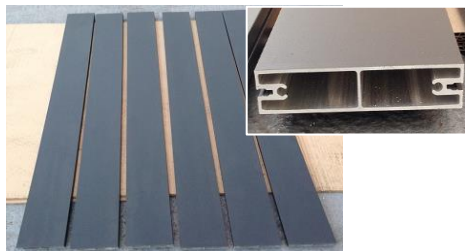

## PROFILES DU CADRE DES BATTANTS

5 MONTANTS REF VSG002  
AVEC TROUS LUMIERE

2 CACHES POUR MONTANT REF VSG025

1 BATTUE  
REF VSG001

4 TRAVERSES  
REF VSG030

6 CACHES RAINURÉS  
POUR TRAVERSE  
REF VSG027

## PIECES DE REMPLISSAGE DES BATTANTS

28 INTER-LAMES LISSES  
POUR LAME DE  
REPLISSAGE  
REF VSG25P

32 INTER-LAMES  
RAINUREES  
REF VSG026

14 LAMES DE  
REPLISSAGE  
REF VSG010

8 TÔLES DE  
REPLISSAGE  
REF VSG024

8 PIECES ALU P1  
30 mm

8 PIECES ALU P2  
50 mm

2 ROULETTES BRUTES AVEC 4 VIS AUTOFOREUSES À TÊTE HEXAGONALE

1 BUTÉE DE RECEPTION POUR LA FERMETURE DU PORTAIL COULISSANT MOTORISÉ :

1X VSG004 PERFORÉ  
2X VSG001  
2 JOINTS POUR VSG001  
2 BOUCHONS DEMI POTELET  
1 EQUERRE DE FIXATION AU PILIER  
4 VIS BULDEX  
2 BOUCHONS POUR VIS  
2 BOULONS DIAMETRE 8  
2 ECROUS DIAMETRE 8  
4 RONDELLES