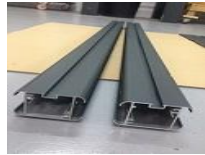

**LISTE DES PIECES  
ET ACCESSOIRES  
Portail ROMAO  
coulissant motorisable  
HAUTEUR 1870 mm**

## PROFILES DU CADRE DES BATTANTS

5 MONTANTS REF VSG002  
AVEC TROUS LUMIERE

2 CACHES POUR MONTANT REF VSG025

1 BATTUE  
REF VSG001

4 TRAVERSES  
REF VSG030

6 CACHES RAINURÉS  
POUR TRAVERSE  
REF VSG027

## PIECES DE REMPLISSAGE DES BATTANTS

28 INTER-LAMES LISSES  
POUR LAME DE  
REPLISSAGE  
REF VSG25P

32 INTER-LAMES  
RAINUREES  
REF VSG026

14 LAMES DE  
REPLISSAGE  
REF VSG010

8 TÔLES DE  
REPLISSAGE  
REF VSG024