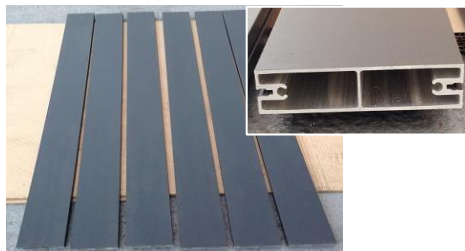

## PROFILES DU CADRE DES BATTANTS

5 MONTANTS REF VSG002  
AVEC TROUS LUMIERE

2 CACHES POUR MONTANT REF VSG025

1 BATTUE  
REF VSG001

4 TRAVERSES  
REF VSG030

6 CACHES RAINURÉS  
POUR TRAVERSE  
REF VSG027

## PIECES DE REMPLISSAGE DES BATTANTS

24 INTER-LAMES LISSES  
POUR LAME DE  
REPLISSAGE  
REF VSG25P

28 INTER-LAMES  
RAINUREES  
REF VSG026

12 LAMES DE  
REPLISSAGE  
REF VSG010

8 TÔLES DE  
REPLISSAGE  
REF VSG024

8 PIECES ALU P1  
30 mm

8 PIECES ALU P2  
50 mm

2 ROULETTES BRUTES AVEC 4 VIS AUTOFOREUSES À TÊTE HEXAGONALE

1 BUTÉE DE RECEPTION POUR LA FERMETURE DU PORTAIL COULISSANT MOTORISÉ :

1X VSG004 PERFORÉ  
2X VSG001  
2 JOINTS POUR VSG001  
2 BOUCHONS DEMI POTELET  
1 EQUERRE DE FIXATION AU PILIER  
4 VIS BULDEX  
2 BOUCHONS POUR VIS  
2 BOULONS DIAMETRE 8  
2 ECROUS DIAMETRE 8  
4 RONDELLES