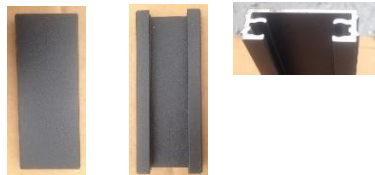

**LISTE DES PIECES  
ET ACCESSOIRES  
Portail ROMAO  
coulissant motorisable  
HAUTEUR 1670 mm**

## PROFILES DU CADRE DES BATTANTS

5 MONTANTS REF VSG002  
AVEC TROUS LUMIERE

2 CACHES POUR MONTANT REF VSG025

1 BATTUE  
REF VSG001

4 TRAVERSES  
REF VSG030

6 CACHES RAINURÉS  
POUR TRAVERSE  
REF VSG027

## PIECES DE REMPLISSAGE DES BATTANTS

24 INTER-LAMES LISSES  
POUR LAME DE  
REPLISSAGE  
REF VSG25P

28 INTER-LAMES  
RAINUREES  
REF VSG026

12 LAMES DE  
REPLISSAGE  
REF VSG010

8 TÔLES DE  
REPLISSAGE  
REF VSG024