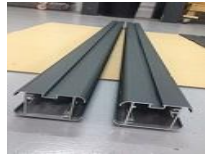

**LISTE DES PIECES  
ET ACCESSOIRES  
Portail ROMAO  
coulissant motorisable  
HAUTEUR 1670 mm**

## PROFILES DU CADRE DES BATTANTS

5 MONTANTS REF VSG002  
AVEC TROUS LUMIERE

2 CACHES POUR MONTANT REF VSG025

1 BATTUE  
REF VSG001

4 TRAVERSES  
REF VSG030

6 CACHES RAINURÉS  
POUR TRAVERSE  
REF VSG027

## PIECES DE REMPLISSAGE DES BATTANTS

24 INTER-LAMES LISSES  
POUR LAME DE  
REPLISSAGE  
REF VSG25P

28 INTER-LAMES  
RAINUREES  
REF VSG026

12 LAMES DE  
REPLISSAGE  
REF VSG010

8 TÔLES DE  
REPLISSAGE  
REF VSG024