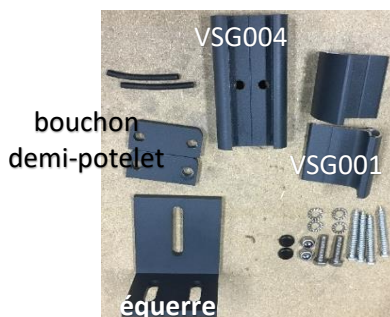

## ACCESSOIRES DES BATTANTS

1 JOINT TUBULAIRE  
POUR LES INTERLAMES VSG025P  
A COUPER

36 VIS BULDEX BRUTES  
10 BOUCHON POUR VIS

4 VIS POINTEAU

4 BOUCHONS  
REVERSIBLES  
4 TROUS LAQUES  
REF BR4T

1 BOUCHON REVERSIBLE  
3 TROUS LAQUES  
REF BR3T

8 PIECES ALU P1  
30 mm

8 PIECES ALU P2  
50 mm

2 ROULETTES BRUTES AVEC 4 VIS AUTOFOREUSES À TÊTE HEXAGONALE

1 BUTÉE DE RECEPTION POUR LA FERMETURE DU PORTAIL COULISSANT MOTORISÉ :

1X VSG004 PERFORÉ  
2X VSG001  
2 JOINTS POUR VSG001  
2 BOUCHONS DEMI POTELET  
1 EQUERRE DE FIXATION AU PILIER  
4 VIS BULDEX  
2 BOUCHONS POUR VIS  
2 BOULONS DIAMETRE 8  
2 ECROUS DIAMETRE 8  
4 RONDELLES

## PROFILES DE GUIDAGE+ACCESSOIRES COULISSANT

2 PROFILES DE GUIDAGE HAUT

1X REF VSG007

1X REF VSG008

VSG007 s'emboite  
dans VSG008

1 PIECE DE RECEPTION DE  
GUIDAGE HAUT  
REF VSG008/160

1 PIECE DE RECEPTION DE  
GUIDAGE BAS  
REF VSG028/160

2 PROFILES DE GUIDAGE BAS

1X REF VSG029

1X REF VSG028

VSG029 s'emboîte  
dans VSG028

1 PROFILE DE FIXATION DE CREMAILLERE  
AVEC TROUS DE VISSAGE  
REF VSG018

Se glisse dans le guidage bas VSG029  
côté refoulement