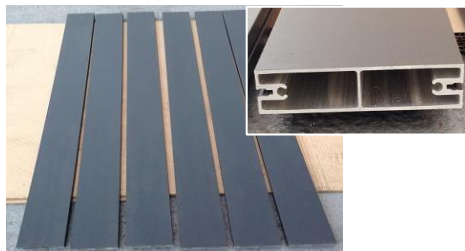

## PROFILES DU CADRE DES BATTANTS

5 MONTANTS REF VSG002  
AVEC TROUS LUMIERE

2 CACHES POUR MONTANT REF VSG025

1 BATTUE  
REF VSG001

4 TRAVERSES  
REF VSG030

6 CACHES RAINURÉS  
POUR TRAVERSE  
REF VSG027

## PIECES DE REMPLISSAGE DES BATTANTS

20 INTER-LAMES LISSES  
POUR LAME DE  
REPLISSAGE  
REF VSG25P

24 INTER-LAMES  
RAINUREES  
REF VSG026

10 LAMES DE  
REPLISSAGE  
REF VSG010

6 TÔLES DE  
REPLISSAGE  
REF VSG024

8 PIECES ALU P1  
30 mm

8 PIECES ALU P2  
50 mm

2 ROULETTES BRUTES AVEC 4 VIS AUTOFOREUSES À TÊTE HEXAGONALE

1 BUTÉE DE RECEPTION POUR LA FERMETURE DU PORTAIL COULISSANT MOTORISÉ :

1X VSG004 PERFORÉ  
2X VSG001  
2 JOINTS POUR VSG001  
2 BOUCHONS DEMI POTELET  
1 EQUERRE DE FIXATION AU PILIER  
4 VIS BULDEX  
2 BOUCHONS POUR VIS  
2 BOULONS DIAMETRE 8  
2 ECROUS DIAMETRE 8  
4 RONDELLES