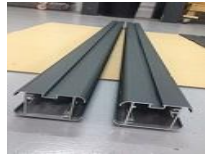

**LISTE DES PIECES  
ET ACCESSOIRES  
Portail ROMAO  
coulissant motorisable  
HAUTEUR 1470 mm**

## PROFILES DU CADRE DES BATTANTS

5 MONTANTS REF VSG002  
AVEC TROUS LUMIERE

2 CACHES POUR MONTANT REF VSG025

1 BATTUE  
REF VSG001

4 TRAVERSES  
REF VSG030

6 CACHES RAINURÉS  
POUR TRAVERSE  
REF VSG027

## PIECES DE REMPLISSAGE DES BATTANTS

20 INTER-LAMES LISSES  
POUR LAME DE  
REPLISSAGE  
REF VSG25P

24 INTER-LAMES  
RAINUREES  
REF VSG026

10 LAMES DE  
REPLISSAGE  
REF VSG010

6 TÔLES DE  
REPLISSAGE  
REF VSG024