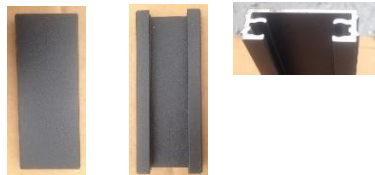

**LISTE DES PIECES  
ET ACCESSOIRES  
Portail ROMAO  
coulissant motorisable  
HAUTEUR 1470 mm**

## PROFILES DU CADRE DES BATTANTS

5 MONTANTS REF VSG002  
AVEC TROUS LUMIERE

2 CACHES POUR MONTANT REF VSG025

1 BATTUE  
REF VSG001

4 TRAVERSES  
REF VSG030

6 CACHES RAINURÉS  
POUR TRAVERSE  
REF VSG027

## PIECES DE REMPLISSAGE DES BATTANTS

20 INTER-LAMES LISSES  
POUR LAME DE  
REPLISSAGE  
REF VSG25P

24 INTER-LAMES  
RAINUREES  
REF VSG026

10 LAMES DE  
REPLISSAGE  
REF VSG010

6 TÔLES DE  
REPLISSAGE  
REF VSG024