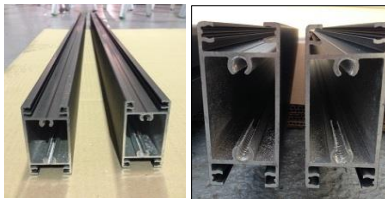

**LISTE DES PIECES  
ET ACCESSOIRES  
Portail ROMAO  
coulissant motorisable  
HAUTEUR 1470 mm**

## PROFILES DU CADRE DES BATTANTS

5 MONTANTS REF VSG002  
AVEC TROUS LUMIERE

2 CACHES POUR MONTANT REF VSG025

1 BATTUE  
REF VSG001

4 TRAVERSES  
REF VSG030

6 CACHES RAINURÉS  
POUR TRAVERSE  
REF VSG027

## PIECES DE REMPLISSAGE DES BATTANTS

20 INTER-LAMES LISSES  
POUR LAME DE  
REPLISSAGE  
REF VSG25P

24 INTER-LAMES  
RAINUREES  
REF VSG026

10 LAMES DE  
REPLISSAGE  
REF VSG010

6 TÔLES DE  
REPLISSAGE  
REF VSG024

8 PIECES ALU P1  
30 mm

8 PIECES ALU P2  
50 mm

2 ROULETTES BRUTES AVEC 4 VIS AUTOFOREUSES À TÊTE HEXAGONALE

1 BUTÉE DE RECEPTION POUR LA FERMETURE DU PORTAIL COULISSANT MOTORISÉ :

1X VSG004 PERFORÉ  
2X VSG001  
2 JOINTS POUR VSG001  
2 BOUCHONS DEMI POTELET  
1 EQUERRE DE FIXATION AU PILIER  
4 VIS BULDEX  
2 BOUCHONS POUR VIS  
2 BOULONS DIAMETRE 8  
2 ECROUS DIAMETRE 8  
4 RONDELLES