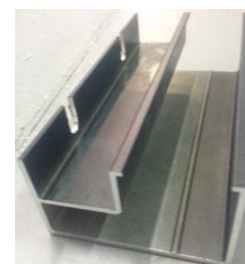

8 PIECES ALU P1  
30 mm

8 PIECES ALU P2  
50 mm

2 ROULETTES BRUTES AVEC 4 VIS AUTOFOREUSES À TÊTE HEXAGONALE

1 BUTÉE DE RECEPTION POUR LA FERMETURE DU PORTAIL COULISSANT MOTORISÉ :

1X VSG004 PERFORÉ  
2X VSG001  
2 JOINTS POUR VSG001  
2 BOUCHONS DEMI POTELET  
1 EQUERRE DE FIXATION AU PILIER  
4 VIS BULDEX  
2 BOUCHONS POUR VIS  
2 BOULONS DIAMETRE 8  
2 ECROUS DIAMETRE 8  
4 RONDELLES

## PROFILES DE GUIDAGE+ACCESSOIRES COULISSANT

2 PROFILES DE GUIDAGE HAUT

1X REF VSG007

1X REF VSG008

VSG007 s'emboite  
dans VSG008

1 PIECE DE RECEPTION DE  
GUIDAGE HAUT  
REF VSG008/160

1 PIECE DE RECEPTION DE  
GUIDAGE BAS  
REF VSG028/160

2 PROFILES DE GUIDAGE BAS

1X REF VSG029

1X REF VSG028

VSG029 s'emboîte  
dans VSG028

1 PROFILE DE FIXATION DE CREMAILLERE  
AVEC TROUS DE VISSAGE  
REF VSG018

Se glisse dans le guidage bas VSG029  
côté refoulement