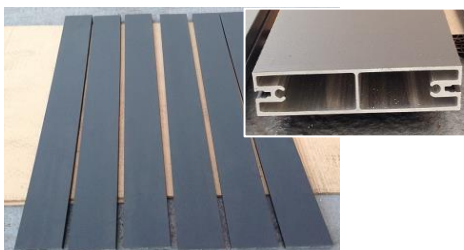

**LISTE DES PIÈCES
ET ACCESSOIRES
Portail ROMA
coulissant manuel
HAUTEUR 2070 mm**

PROFILES DU CADRE DES BATTANTS

MONTANTS REF VSG002
4 AVEC TROUS LUMIERE
1 AVEC TROUS LUMIERE ET
PERFORATION POUR SERRURE

CACHES POUR MONTANT REF VSG025
2 SIMPLES ET 1 AVEC PERFORATION
POUR SERRURE

1 BATTUE
REF VSG001

4 TRAVERSES
REF VSG030

6 CACHES RAINURÉS
POUR TRAVERSE
REF VSG027

PIECES DE REMPLISSAGE DES BATTANTS

32 INTER-LAMES LISSES
POUR LAME DE
REPLISSAGE
REF VSG25P

36 INTER-LAMES
RAINUREES
REF VSG026

16 LAMES DE
REPLISSAGE
REF VSG010

10 TÔLES DE
REPLISSAGE
REF VSG024

ACCESSOIRES DES BATTANTS

1 JOINT TUBULAIRE
POUR LES INTERLAMES VSG025P
A COUPER

36 VIS BULDEX BRUTES
10 BOUCHON POUR VIS

4 VIS POINTEAU

4 BOUCHONS
REVERSIBLES
4 TROUS LAQUES
REF BR4T

1 BOUCHON REVERSIBLE
3 TROUS LAQUES
REF BR3T

8 PIECES ALU P1
30 mm

8 PIECES ALU P2
50 mm

2 ROULETTES BRUTES AVEC 4 VIS AUTOFOREUSES À TÊTE HEXAGONALE