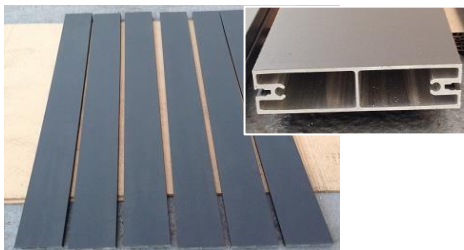

**LISTE DES PIÈCES
ET ACCESSOIRES
Portail ROMA
coulissant manuel
HAUTEUR 1870 mm**

PROFILES DU CADRE DES BATTANTS

MONTANTS REF VSG002
4 AVEC TROUS LUMIERE
1 AVEC TROUS LUMIERE ET
PERFORATION POUR SERRURE

CACHES POUR MONTANT REF VSG025
2 SIMPLES ET 1 AVEC PERFORATION
POUR SERRURE

1 BATTUE
REF VSG001

4 TRAVERSES
REF VSG030

6 CACHES RAINURÉS
POUR TRAVERSE
REF VSG027

PIECES DE REMPLISSAGE DES BATTANTS

28 INTER-LAMES LISSES
POUR LAME DE
REPLISSAGE
REF VSG25P

32 INTER-LAMES
RAINUREES
REF VSG026

14 LAMES DE
REPLISSAGE
REF VSG010

8 TÔLES DE
REPLISSAGE
REF VSG024

ACCESSOIRES DES BATTANTS

1 JOINT TUBULAIRE
POUR LES INTERLAMES VSG025P
A COUPER

36 VIS BULDEX BRUTES
10 BOUCHON POUR VIS

4 VIS POINTEAU

4 BOUCHONS
REVERSIBLES
4 TROUS LAQUES
REF BR4T

1 BOUCHON REVERSIBLE
3 TROUS LAQUES
REF BR3T

8 PIECES ALU P1
30 mm

8 PIECES ALU P2
50 mm

2 ROULETTES BRUTES AVEC 4 VIS AUTOFOREUSES À TÊTE HEXAGONALE