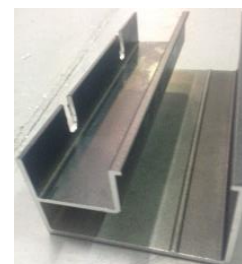

1X REF VSG007

VSG007 s'emboite
dans VSG008

1X REF VSG008

1 PIECE DE RECEPTION DE
GUIDAGE HAUT
REF VSG008/160

2 PROFILES DE GUIDAGE BAS

1X REF VSG029

VSG029 s'emboîte dans VSG028

1X REF VSG028

1 PIECE DE RECEPTION DE GUIDAGE BAS
REF VSG028/160

1 BUTEE DE RECEPTION MANUELLE
A FIXER SUR PILIER

RAILS AU SOL :

3x2000 mm pour largeur de 3000 mm

3X2000 mm et 1x1000 mm pour largeur de 3500 mm

4x2000 mm pour largeur de 4000 mm