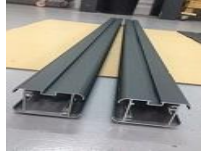

**LISTE DES PIECES
ET ACCESSOIRES
Portail ROMA0
coulissant manuel
HAUTEUR 1670 mm**

PROFILES DU CADRE DES BATTANTS

MONTANTS REF VSG002
4 AVEC TROUS LUMIERE
1 AVEC TROUS LUMIERE ET
PERFORATION POUR SERRURE

CACHES POUR MONTANT REF VSG025
2 SIMPLES ET 1 AVEC PERFORATION
POUR SERRURE

1 BATTUE
REF VSG001

4 TRAVERSES
REF VSG030

6 CACHES RAINURÉS
POUR TRAVERSE
REF VSG027

PIECES DE REMPLISSAGE DES BATTANTS

24 INTER-LAMES LISSES
POUR LAME DE
REPLISSAGE
REF VSG25P

4 VIS POINTEAU

4 BOUCHONS
REVERSIBLES
4 TROUS LAQUES
REF BR4T

1 BOUCHON REVERSIBLE
3 TROUS LAQUES
REF BR3T

8 PIECES ALU P1
30 mm

8 PIECES ALU P2
50 mm

2 ROULETTES BRUTES AVEC 4 VIS AUTOFOREUSES À TÊTE HEXAGONALE