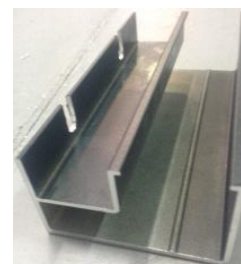

1X REF VSG007

VSG007 s'emboite
dans VSG008

1X REF VSG008

1 PIECE DE RECEPTION DE
GUIDAGE HAUT
REF VSG008/160

2 PROFILES DE GUIDAGE BAS

1X REF VSG029

VSG029 s'emboîte dans VSG028

1X REF VSG028

1 PIECE DE RECEPTION DE GUIDAGE BAS
REF VSG028/160

1 BUTEE DE RECEPTION MANUELLE
A FIXER SUR PILIER

RAILS AU SOL :

3x2000 mm pour largeur de 3000 mm

3X2000 mm et 1x1000 mm pour largeur de 3500 mm

4x2000 mm pour largeur de 4000 mm