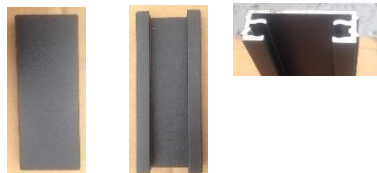

**LISTE DES PIECES
ET ACCESSOIRES
Portail ROMA0
coulissant manuel
HAUTEUR 1670 mm**

PROFILES DU CADRE DES BATTANTS

MONTANTS REF VSG002
4 AVEC TROUS LUMIERE
1 AVEC TROUS LUMIERE ET
PERFORATION POUR SERRURE

CACHES POUR MONTANT REF VSG025
2 SIMPLES ET 1 AVEC PERFORATION
POUR SERRURE

1 BATTUE
REF VSG001

4 TRAVERSES
REF VSG030

6 CACHES RAINURÉS
POUR TRAVERSE
REF VSG027

PIECES DE REMPLISSAGE DES BATTANTS

24 INTER-LAMES LISSES
POUR LAME DE
REPLISSAGE
REF VSG25P

4 VIS POINTEAU

4 BOUCHONS
REVERSIBLES
4 TROUS LAQUES
REF BR4T

1 BOUCHON REVERSIBLE
3 TROUS LAQUES
REF BR3T

8 PIECES ALU P1
30 mm

8 PIECES ALU P2
50 mm

2 ROULETTES BRUTES AVEC 4 VIS AUTOFOREUSES À TÊTE HEXAGONALE