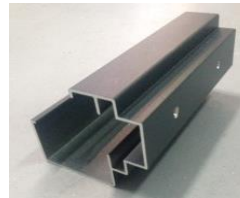

1 BUTEE DE CENTRAGE
POUR SERRURE A MONTER

1 SERRURE À CROCHET + 2 VIS AUTOFOREUSES + 1 ENTRÉE
1 CYLINDRE + CLÉS + 1 VIS
2 POIGNÉES + 1 CARRÉ

PROFILES DE GUIDAGE+ACCESSOIRES COULISSANT

2 PROFILES DE GUIDAGE HAUT

1X REF VSG007

VSG007 s'emboite
dans VSG008

1X REF VSG008

1 PIECE DE RECEPTION DE
GUIDAGE HAUT
REF VSG008/160

2 PROFILES DE GUIDAGE BAS

1X REF VSG029

VSG029 s'emboîte dans VSG028

1X REF VSG028

1 PIECE DE RECEPTION DE GUIDAGE BAS
REF VSG028/160

1 BUTEE DE RECEPTION MANUELLE
A FIXER SUR PILIER

RAILS AU SOL :

3x2000 mm pour largeur de 3000 mm

3X2000 mm et 1x1000 mm pour largeur de 3500 mm

4x2000 mm pour largeur de 4000 mm