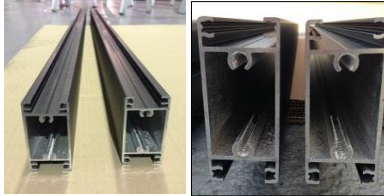

**LISTE DES PIECES
ET ACCESSOIRES
Portail ROMA0
coulissant manuel
HAUTEUR 1670 mm**

PROFILES DU CADRE DES BATTANTS

MONTANTS REF VSG002
4 AVEC TROUS LUMIERE
1 AVEC TROUS LUMIERE ET
PERFORATION POUR SERRURE

CACHES POUR MONTANT REF VSG025
2 SIMPLES ET 1 AVEC PERFORATION
POUR SERRURE

1 BATTUE
REF VSG001

4 TRAVERSES
REF VSG030

6 CACHES RAINURÉS
POUR TRAVERSE
REF VSG027

PIECES DE REMPLISSAGE DES BATTANTS

24 INTER-LAMES LISSES
POUR LAME DE
REPLISSAGE
REF VSG25P

4 VIS POINTEAU

4 BOUCHONS
REVERSIBLES
4 TROUS LAQUES
REF BR4T

1 BOUCHON REVERSIBLE
3 TROUS LAQUES
REF BR3T

8 PIECES ALU P1
30 mm

8 PIECES ALU P2
50 mm

2 ROULETTES BRUTES AVEC 4 VIS AUTOFOREUSES À TÊTE HEXAGONALE