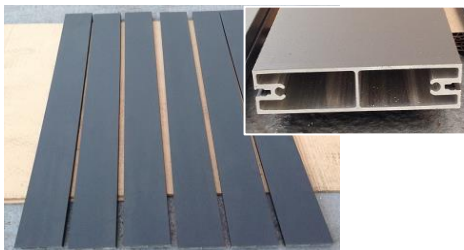

**LISTE DES PIECES
ET ACCESSOIRES
Portail ROMA0
coulissant manuel
HAUTEUR 1670 mm**

PROFILES DU CADRE DES BATTANTS

MONTANTS REF VSG002
4 AVEC TROUS LUMIERE
1 AVEC TROUS LUMIERE ET
PERFORATION POUR SERRURE

CACHES POUR MONTANT REF VSG025
2 SIMPLES ET 1 AVEC PERFORATION
POUR SERRURE

1 BATTUE
REF VSG001

4 TRAVERSES
REF VSG030

6 CACHES RAINURÉS
POUR TRAVERSE
REF VSG027

PIECES DE REMPLISSAGE DES BATTANTS

24 INTER-LAMES LISSES
POUR LAME DE
REPLISSAGE
REF VSG25P

28 INTER-LAMES
RAINUREES
REF VSG026

12 LAMES DE
REPLISSAGE
REF VSG010

8 TÔLES DE
REPLISSAGE
REF VSG024

ACCESSOIRES DES BATTANTS

1 JOINT TUBULAIRE
POUR LES INTERLAMES VSG025P
A COUPER

36 VIS BULDEX BRUTES
10 BOUCHON POUR VIS

4 VIS POINTEAU

4 BOUCHONS
REVERSIBLES
4 TROUS LAQUES
REF BR4T

1 BOUCHON REVERSIBLE
3 TROUS LAQUES
REF BR3T

8 PIECES ALU P1
30 mm

8 PIECES ALU P2
50 mm

2 ROULETTES BRUTES AVEC 4 VIS AUTOFOREUSES À TÊTE HEXAGONALE