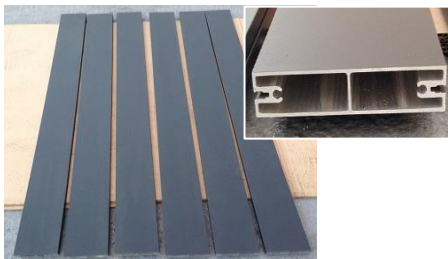

## PROFILES DU CADRE DES BATTANTS

MONTANTS REF VSG002  
4 AVEC TROUS LUMIERE  
1 AVEC TROUS LUMIERE ET  
PERFORATION POUR SERRURE

CACHES POUR MONTANT REF VSG025  
2 SIMPLES ET 1 AVEC PERFORATION  
POUR SERRURE

## PIECES DE REMPLISSAGE DES BATTANTS

20 INTER-LAMES LISSES  
POUR LAME DE  
REPLISSAGE  
REF VSG25P

24 INTER-LAMES  
RAINUREES  
REF VSG026

10 LAMES DE  
REPLISSAGE  
REF VSG010

6 TÔLES DE  
REPLISSAGE  
REF VSG024

8 PIECES ALU P1  
30 mm

8 PIECES ALU P2  
50 mm

2 ROULETTES BRUTES AVEC 4 VIS AUTOFOREUSES À TÊTE HEXAGONALE

1 BUTEE DE CENTRAGE  
POUR SERRURE A MONTER

1 SERRURE À CROCHET + 2 VIS AUTOFOREUSES + 1 ENTRÉE  
1 CYLINDRE + CLÉS + 1 VIS  
2 POIGNÉES + 1 CARRÉ