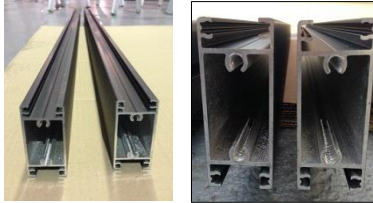

## PROFILES DU CADRE DES BATTANTS

MONTANTS REF VSG002  
4 AVEC TROUS LUMIERE  
1 AVEC TROUS LUMIERE ET  
PERFORATION POUR SERRURE

CACHES POUR MONTANT REF VSG025  
2 SIMPLES ET 1 AVEC PERFORATION  
POUR SERRURE

1 BATTUE  
REF VSG001

4 TRAVERSES

REF VSG030

6 CACHES RAINURÉS  
POUR TRAVERSE  
REF VSG027

8 PIECES ALU P1  
30 mm

8 PIECES ALU P2  
50 mm

2 ROULETTES BRUTES AVEC 4 VIS AUTOFOREUSES À TÊTE HEXAGONALE

1 BUTEE DE CENTRAGE  
POUR SERRURE A MONTER

1 SERRURE À CROCHET + 2 VIS AUTOFOREUSES + 1 ENTRÉE  
1 CYLINDRE + CLÉS + 1 VIS  
2 POIGNÉES + 1 CARRÉ