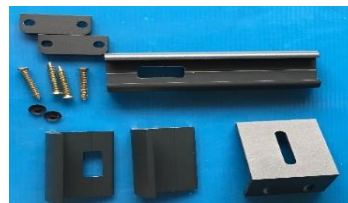

8 PIECES ALU P1  
30 mm

8 PIECES ALU P2  
50 mm

2 ROULETTES BRUTES AVEC 4 VIS AUTOFOREUSES À TÊTE HEXAGONALE

1 BUTEE DE CENTRAGE  
POUR SERRURE A MONTER

1 SERRURE À CROCHET + 2 VIS AUTOFOREUSES + 1 ENTRÉE  
1 CYLINDRE + CLÉS + 1 VIS  
2 POIGNÉES + 1 CARRÉ

## PROFILES DE GUIDAGE+ACCESSOIRES COULISSANT

2 PROFILES DE GUIDAGE HAUT

1X REF VSG007

VSG007 s'emboite  
dans VSG008

1X REF VSG008

1 PIECE DE RECEPTION DE  
GUIDAGE HAUT  
REF VSG008/160

## 2 PROFILS DE GUIDAGE BAS

1X REF VSG029

VSG029 s'emboîte dans VSG028

1X REF VSG028

1 PIECE DE RECEPTION DE GUIDAGE BAS  
REF VSG028/160

1 BUTEE DE RECEPTION MANUELLE  
A FIXER SUR PILIER

RAILS AU SOL :

3x2000 mm pour largeur de 3000 mm

3X2000 mm et 1x1000 mm pour largeur de 3500 mm

4x2000 mm pour largeur de 4000 mm

1 REF VSG020  
POUR GUIDE OLIVES

1 PLAQUE DE JONCTION LAQUÉE  
REF PJ150 POUR GUIDE OLIVES

2 OLIVES DE GUIDAGE

1 EQUERRE DE FIXATION 8 mm LAQUEE  
POUR GUIDE OLIVE