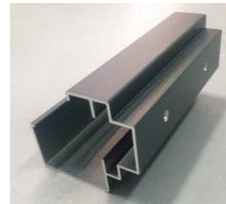

## 2 PROFILS DE GUIDAGE BAS

1X REF VSG029

VSG029 s'emboîte dans VSG028

1X REF VSG028

1 PIECE DE RECEPTION DE GUIDAGE BAS  
REF VSG028/160

1 BUTEE DE RECEPTION MANUELLE  
A FIXER SUR PILIER

RAILS AU SOL :

3x2000 mm pour largeur de 3000 mm

3X2000 mm et 1x1000 mm pour largeur de 3500 mm

4x2000 mm pour largeur de 4000 mm

1 REF VSG020  
POUR GUIDE OLIVES

1 PLAQUE DE JONCTION LAQUÉE  
REF PJ150 POUR GUIDE OLIVES

2 OLIVES DE GUIDAGE

1 EQUERRE DE FIXATION 8 mm LAQUEE  
POUR GUIDE OLIVE