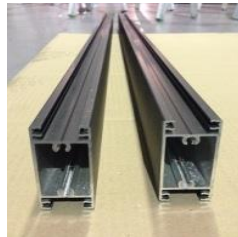

**LISTE DES PIÈCES  
ET ACCESSOIRES  
Portail battant manuel  
ROMAO  
HAUTEUR 2000 mm**

## PROFILES DU CADRE DES BATTANTS

MONTANTS **REF VSG002**  
3 AVEC TROUS LUMIERE  
1 AVEC TROUS LUMIERE ET  
PERFORATION POUR SERRURE

CACHES POUR MONTANT **REF VSG025**  
2 SIMPLES ET 1 AVEC PERFORATION  
POUR SERRURE

1 BATTUE AVEC PERFORATION  
POUR GÂCHE  
**REF VSG001**

4 TRAVERSES  
**REF VSG030**

6 CACHES RAINURÉS  
POUR TRAVERSE  
**REF VSG027**

## PIECES DE REMPLISSAGE DES BATTANTS

32 INTER-LAMES LISSES  
POUR LAME DE  
REPLISSAGE  
**REF VSG25P**

36 INTER-LAMES  
RAINUREES  
**REF VSG026**

16 LAMES DE  
REPLISSAGE  
**REF VSG010**

10 TÔLES DE  
REPLISSAGE  
**REF VSG024**