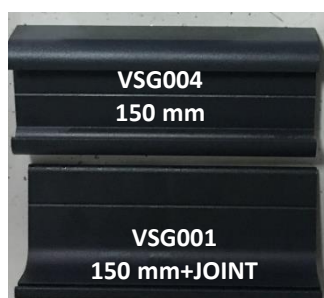

ACCESSOIRES DES BATTANTS

1 JOINT TUBULAIRE EPDM
POUR LA BATTUE DE 1900 MM
ET LES INTERLAMES VSG025P
A COUPER

32 VIS BULDEX BRUTES
8 BOUCHONS POUR VIS

4 VIS POINTEAU

4 PALIERS POUR
BOUCHONS
POUR GONDS

4 BOUCHONS
REVERSIBLES
4 TROUS LAQUES
REF BR4T

2 BOUCHONS
REVERSIBLES
3 TROUS LAQUES
REF BR3T

2 BOUCHONS
REVERSIBLES
2 TROUS LAQUES
REF BR2T

8 PIECES ALU P1
30 mm

8 PIECES ALU P2
50 mm

4 GONDS +
ACCESSOIRES

1 SERRURE + VIS AUTOFOREUSES
1 ENTREE DE SERRURE
2 POIGNÉES AVEC 1 CARRÉ
1 CYLINDRE POUR SERRURE AVEC CLÉS ET 1 VIS

1 CACHE BATTUE

1 BUTEE AU SOL POUR PORTAIL MANUEL À MONTER :

EQUERRE EQ004

VSG005P

VSG005G

1 VIS DE 16
1 VIS DE 30 (PLUS
LONGUE)

1 ÉCROU
2 RONDELLES

2 VIS
AUTOFOREUSES