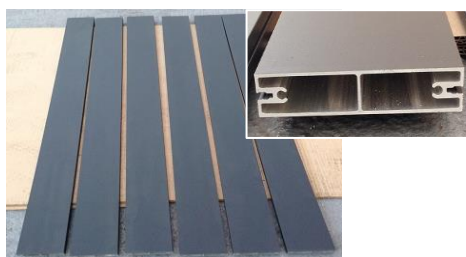

## PROFILES DU CADRE DES BATTANTS

MONTANTS **REF VSG002**  
3 AVEC TROUS LUMIERE  
1 AVEC TROUS LUMIERE ET  
PERFORATION POUR SERRURE

CACHES POUR MONTANT **REF VSG025**  
2 SIMPLES ET 1 AVEC PERFORATION  
POUR SERRURE

1 BATTUE AVEC PERFORATION  
POUR GÂCHE  
**REF VSG001**

4 TRAVERSES  
**REF VSG030**

6 CACHES RAINURÉS  
POUR TRAVERSE  
**REF VSG027**

## PIECES DE REMPLISSAGE DES BATTANTS

32 INTER-LAMES LISSES  
POUR LAME DE  
REPLISSAGE  
**REF VSG25P**

36 INTER-LAMES  
RAINUREES  
**REF VSG026**

16 LAMES DE  
REPLISSAGE  
**REF VSG010**

10 TÔLES DE  
REPLISSAGE  
**REF VSG024**

## ACCESSOIRES DES BATTANTS

1 JOINT TUBULAIRE EPDM  
POUR LA BATTUE DE 1900 MM  
ET LES INTERLAMES VSG025P  
A COUPER

32 VIS BULDEX BRUTES  
8 BOUCHONS POUR VIS

4 VIS POINTEAU

4 PALIERS POUR  
BOUCHONS  
POUR GONDS