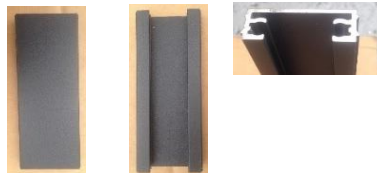

## PROFILES DU CADRE DES BATTANTS

MONTANTS **REF VSG002**  
3 AVEC TROUS LUMIERE  
1 AVEC TROUS LUMIERE ET  
PERFORATION POUR SERRURE

CACHES POUR MONTANT **REF VSG025**  
2 SIMPLES ET 1 AVEC PERFORATION  
POUR SERRURE

1 BATTUE AVEC PERFORATION  
POUR GÂCHE  
**REF VSG001**

4 TRAVERSES  
**REF VSG030**

6 CACHES RAINURÉS  
POUR TRAVERSE  
**REF VSG027**

## PIECES DE REMPLISSAGE DES BATTANTS

32 INTER-LAMES LISSES  
POUR LAME DE  
REPLISSAGE  
**REF VSG25P**

36 INTER-LAMES  
RAINUREES  
**REF VSG026**

16 LAMES DE  
REPLISSAGE  
**REF VSG010**

10 TÔLES DE  
REPLISSAGE  
**REF VSG024**