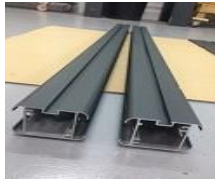

**LISTE DES PIÈCES  
ET ACCESSOIRES  
Portail battant manuel  
ROMAO  
HAUTEUR 2000 mm**

## PROFILES DU CADRE DES BATTANTS

MONTANTS **REF VSG002**  
3 AVEC TROUS LUMIERE  
1 AVEC TROUS LUMIERE ET  
PERFORATION POUR SERRURE

CACHES POUR MONTANT **REF VSG025**  
2 SIMPLES ET 1 AVEC PERFORATION  
POUR SERRURE

1 BATTUE AVEC PERFORATION  
POUR GÂCHE  
**REF VSG001**

4 TRAVERSES  
**REF VSG030**

6 CACHES RAINURÉS  
POUR TRAVERSE  
**REF VSG027**