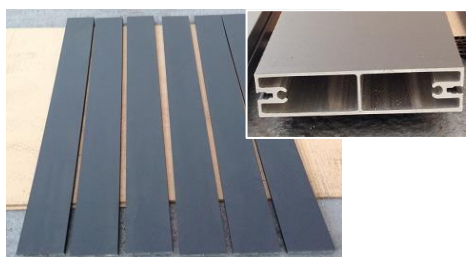

**LISTE DES PIECES
ET ACCESSOIRES
Portail battant manuel
ROMAO
HAUTEUR 1800 mm**

PROFILES DU CADRE DES BATTANTS

MONTANTS REF VSG002
 3 AVEC TROUS LUMIERE
 1 AVEC TROUS LUMIERE ET
 PERFORATION POUR SERRURE

CACHES POUR MONTANT REF VSG025
 2 SIMPLES ET 1 AVEC PERFORATION
 POUR SERRURE

1 BATTUE AVEC PERFORATIONS
 POUR GÂCHE
 REF VSG001

4 TRAVERSES
 REF VSG030

4 CACHES RAINURÉS
 POUR TRAVERSE
 REF VSG027

2 CACHES LISSES
 POUR TRAVERSE
 REF VSG014

PIECES DE REMPLISSAGE DES BATTANTS

28 INTER-LAMES LISSES
 POUR LAME DE
 REMPLISSAGE
 REF VSG25P

32 INTER-LAMES
 RAINUREES
 REF VSG026

14 LAMES DE
 REMPLISSAGE
 REF VSG010

8 TÔLES DE
 REMPLISSAGE
 REF VSG024

ACCESSOIRES DES BATTANTS

1 JOINT TUBULAIRE EPDM
POUR LA BATTUE DE 1700 MM
ET LES INTERLAMES VSG025P
A COUPER

32 VIS BULDEX BRUTES
8 BOUCHONS POUR VIS

4 VIS POINTEAU

4 PALIERS POUR
BOUCHONS
POUR GONDS

4 BOUCHONS
REVERSIBLES
4 TROUS LAQUES
REF BR4T