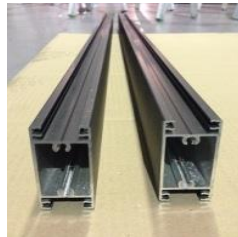

**LISTE DES PIECES
ET ACCESSOIRES
Portail battant manuel
ROMAO
HAUTEUR 1800 mm**

PROFILES DU CADRE DES BATTANTS

MONTANTS REF VSG002
 3 AVEC TROUS LUMIERE
 1 AVEC TROUS LUMIERE ET
 PERFORATION POUR SERRURE

CACHES POUR MONTANT REF VSG025
 2 SIMPLES ET 1 AVEC PERFORATION
 POUR SERRURE

1 BATTUE AVEC PERFORATIONS
 POUR GÂCHE
 REF VSG001

4 TRAVERSES
 REF VSG030

4 CACHES RAINURÉS
 POUR TRAVERSE
 REF VSG027

2 CACHES LISSES
 POUR TRAVERSE
 REF VSG014

PIECES DE REMPLISSAGE DES BATTANTS

28 INTER-LAMES LISSES
 POUR LAME DE
 REMPLISSAGE
 REF VSG25P

32 INTER-LAMES
 RAINUREES
 REF VSG026

14 LAMES DE
 REMPLISSAGE
 REF VSG010

8 TÔLES DE
 REMPLISSAGE
 REF VSG024

ACCESSOIRES DES BATTANTS

1 JOINT TUBULAIRE EPDM
POUR LA BATTUE DE 1700 MM
ET LES INTERLAMES VSG025P
A COUPER

32 VIS BULDEX BRUTES
8 BOUCHONS POUR VIS

4 VIS POINTEAU

4 PALIERS POUR
BOUCHONS
POUR GONDS

4 BOUCHONS
REVERSIBLES
4 TROUS LAQUES
REF BR4T