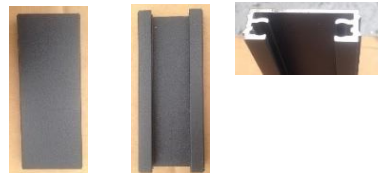

## PROFILES DU CADRE DES BATTANTS

MONTANTS REF VSG002  
3 AVEC TROUS LUMIERE  
1 AVEC TROUS LUMIERE ET  
PERFORATION POUR SERRURE

CACHES POUR MONTANT REF VSG025  
2 SIMPLES ET 1 AVEC PERFORATION  
POUR SERRURE

1 BATTUE AVEC PERFORATIONS  
POUR GÂCHE  
REF VSG001

4 TRAVERSES  
REF VSG030

6 CACHES RAINURÉS  
POUR TRAVERSE  
REF VSG027

## PIECES DE REMPLISSAGE DES BATTANTS

24 INTER-LAMES LISSES  
POUR LAME DE  
REPLISSAGE  
REF VSG25P

28 INTER-LAMES  
RAINUREES  
REF VSG026

12 LAMES DE  
REPLISSAGE  
REF VSG010

8 TÔLES DE  
REPLISSAGE  
REF VSG024