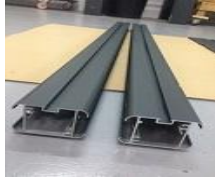

**LISTE DES PIECES  
ET ACCESSOIRES  
Portail battant manuel  
ROMAO  
HAUTEUR 1600 mm**

## PROFILES DU CADRE DES BATTANTS

MONTANTS REF VSG002  
3 AVEC TROUS LUMIERE  
1 AVEC TROUS LUMIERE ET  
PERFORATION POUR SERRURE

CACHES POUR MONTANT REF VSG025  
2 SIMPLES ET 1 AVEC PERFORATION  
POUR SERRURE

1 BATTUE AVEC PERFORATIONS  
POUR GÂCHE  
REF VSG001

4 TRAVERSES  
REF VSG030

6 CACHES RAINURÉS  
POUR TRAVERSE  
REF VSG027