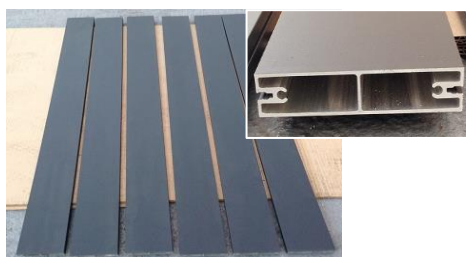

## PROFILES DU CADRE DES BATTANTS

MONTANTS REF VSG002  
3 AVEC TROUS LUMIERE  
1 AVEC TROUS LUMIERE ET  
PERFORATION POUR SERRURE

CACHES POUR MONTANT REF VSG025  
2 SIMPLES ET 1 AVEC PERFORATION  
POUR SERRURE

1 BATTUE AVEC PERFORATIONS  
POUR GÂCHE  
REF VSG001

4 TRAVERSES  
REF VSG030

6 CACHES RAINURÉS  
POUR TRAVERSE  
REF VSG027

## PIECES DE REMPLISSAGE DES BATTANTS

24 INTER-LAMES LISSES  
POUR LAME DE  
REPLISSAGE  
REF VSG25P

28 INTER-LAMES  
RAINUREES  
REF VSG026

12 LAMES DE  
REPLISSAGE  
REF VSG010

8 TÔLES DE  
REPLISSAGE  
REF VSG024

## ACCESSOIRES DES BATTANTS

1 JOINT TUBULAIRE EPDM  
POUR LA BATTUE DE 1500 MM  
ET LES INTERLAMES VSG025P  
A COUPER

32 VIS BULDEX BRUTES  
8 BOUCHONS POUR VIS

4 VIS POINTEAU

4 PALIERS POUR  
BOUCHONS  
POUR GONDS