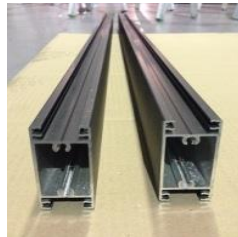

**LISTE DES PIECES  
ET ACCESSOIRES  
Portail battant manuel  
ROMAO  
HAUTEUR 1600 mm**

## PROFILES DU CADRE DES BATTANTS

MONTANTS REF VSG002  
3 AVEC TROUS LUMIERE  
1 AVEC TROUS LUMIERE ET  
PERFORATION POUR SERRURE

CACHES POUR MONTANT REF VSG025  
2 SIMPLES ET 1 AVEC PERFORATION  
POUR SERRURE

1 BATTUE AVEC PERFORATIONS  
POUR GÂCHE  
REF VSG001

4 TRAVERSES  
REF VSG030

6 CACHES RAINURÉS  
POUR TRAVERSE  
REF VSG027

## PIECES DE REMPLISSAGE DES BATTANTS

24 INTER-LAMES LISSES  
POUR LAME DE  
REPLISSAGE  
REF VSG25P

28 INTER-LAMES  
RAINUREES  
REF VSG026

12 LAMES DE  
REPLISSAGE  
REF VSG010

8 TÔLES DE  
REPLISSAGE  
REF VSG024