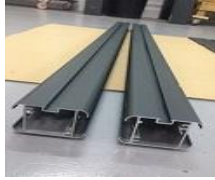

**LISTE DES PIÈCES
ET ACCESSOIRES
Portail battant manuel
ROMAO
HAUTEUR 1400 mm**

PROFILES DU CADRE DES BATTANTS

MONTANTS REF VSG002
3 AVEC TROUS LUMIERE
1 AVEC TROUS LUMIERE ET
PERFORATION POUR SERRURE

CACHES POUR MONTANT REF VSG025
2 SIMPLES ET 1 AVEC PERFORATION
POUR SERRURE

1 BATTUE AVEC PERFORATIONS
POUR GÂCHE
REF VSG001

4 TRAVERSES
REF VSG030

6 CACHES RAINURÉS
POUR TRAVERSE
REF VSG027

PIECES DE REMPLISSAGE DES BATTANTS

20 INTER-LAMES LISSES
POUR LAME DE
REPLISSAGE
REF VSG25P

24 INTER-LAMES
RAINUREES
REF VSG026

10 LAMES DE
REPLISSAGE
REF VSG010

6 TÔLES DE
REPLISSAGE
REF VSG024

ACCESSOIRES DES BATTANTS

1 JOINT TUBULAIRE EPDM
POUR LA BATTUE DE 1300 MM
ET LES INTERLAMES VSG025P
A COUPER