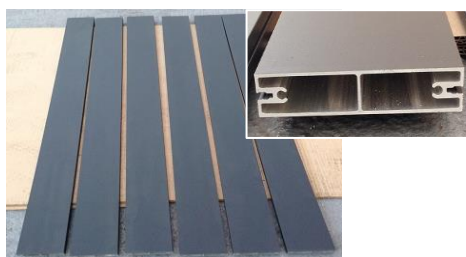

**LISTE DES PIÈCES
ET ACCESSOIRES
Portail battant manuel
ROMAO
HAUTEUR 1400 mm**

PROFILES DU CADRE DES BATTANTS

MONTANTS REF VSG002
3 AVEC TROUS LUMIERE
1 AVEC TROUS LUMIERE ET
PERFORATION POUR SERRURE

CACHES POUR MONTANT REF VSG025
2 SIMPLES ET 1 AVEC PERFORATION
POUR SERRURE

1 BATTUE AVEC PERFORATIONS
POUR GÂCHE
REF VSG001

4 TRAVERSES
REF VSG030

6 CACHES RAINURÉS
POUR TRAVERSE
REF VSG027

PIECES DE REMPLISSAGE DES BATTANTS

20 INTER-LAMES LISSES
POUR LAME DE
REPLISSAGE
REF VSG25P

24 INTER-LAMES
RAINUREES
REF VSG026

10 LAMES DE
REPLISSAGE
REF VSG010

6 TÔLES DE
REPLISSAGE
REF VSG024

ACCESSOIRES DES BATTANTS

1 JOINT TUBULAIRE EPDM
POUR LA BATTUE DE 1300 MM
ET LES INTERLAMES VSG025P
A COUPER