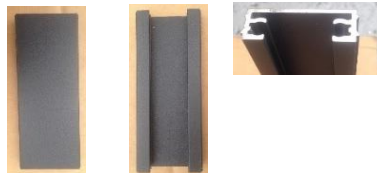

**LISTE DES PIÈCES
ET ACCESSOIRES
Portail battant manuel
ROMAO
HAUTEUR 1400 mm**

PROFILES DU CADRE DES BATTANTS

MONTANTS REF VSG002
3 AVEC TROUS LUMIERE
1 AVEC TROUS LUMIERE ET
PERFORATION POUR SERRURE

CACHES POUR MONTANT REF VSG025
2 SIMPLES ET 1 AVEC PERFORATION
POUR SERRURE

1 BATTUE AVEC PERFORATIONS
POUR GÂCHE
REF VSG001

4 TRAVERSES
REF VSG030

6 CACHES RAINURÉS
POUR TRAVERSE
REF VSG027

PIECES DE REMPLISSAGE DES BATTANTS

20 INTER-LAMES LISSES
POUR LAME DE
REPLISSAGE
REF VSG25P