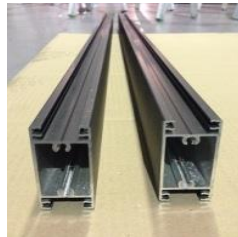

**LISTE DES PIÈCES
ET ACCESSOIRES
Portail battant manuel
ROMAO
HAUTEUR 1400 mm**

PROFILES DU CADRE DES BATTANTS

MONTANTS REF VSG002
3 AVEC TROUS LUMIERE
1 AVEC TROUS LUMIERE ET
PERFORATION POUR SERRURE

CACHES POUR MONTANT REF VSG025
2 SIMPLES ET 1 AVEC PERFORATION
POUR SERRURE

1 BATTUE AVEC PERFORATIONS
POUR GÂCHE
REF VSG001

4 TRAVERSES
REF VSG030

6 CACHES RAINURÉS
POUR TRAVERSE
REF VSG027

PIECES DE REMPLISSAGE DES BATTANTS

20 INTER-LAMES LISSES
POUR LAME DE
REPLISSAGE
REF VSG25P

24 INTER-LAMES
RAINUREES
REF VSG026

10 LAMES DE
REPLISSAGE
REF VSG010

6 TÔLES DE
REPLISSAGE
REF VSG024

ACCESSOIRES DES BATTANTS

1 JOINT TUBULAIRE EPDM
POUR LA BATTUE DE 1300 MM
ET LES INTERLAMES VSG025P
A COUPER