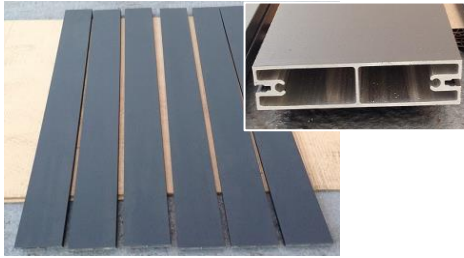

LISTE DES PIECES

ET ACCESSOIRES

Portillon manuel

ROMAO

HAUTEUR 2000 mm

PROFILES DU CADRE DES BATTANTS

MONTANTS REF VSG002
1 AVEC TROUS LUMIERE
1 AVEC TROUS LUMIERE ET
PERFORATION POUR SERRURE

CACHES POUR MONTANT REF VSG025
1 SIMPLE ET 1 AVEC PERFORATION
POUR SERRURE

2 TRAVERSES
REF VSG030

3 CACHES RAINURÉS POUR TRAVERSES
REF VSG027
(LE PLUS COURT A POSITIONNER AU-DESSUS
DE LA TRAVERSE HAUTE)

PROFILES SUR PILIER OPPOSE AU BATTANT

1 BATTUE AVEC PERFORATIONS
POUR GÂCHE
REF VSG001

1 DEMI-POTELET
REF VSG004

PIECES DE REMPLISSAGE DES BATTANTS

16 INTER-LAMES LISSES
POUR LAME DE
REPLISSAGE
REF VSG25P

18 INTER-LAMES
RAINUREES
REF VSG026

8 LAMES DE
REPLISSAGE
REF VSG010

5 TÔLES DE
REPLISSAGE
REF VSG024