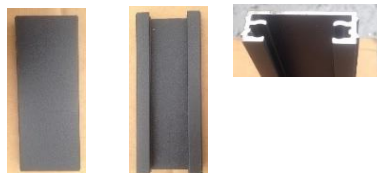

PIECES DE REMPLISSAGE DES BATTANTS

16 INTER-LAMES LISSES
POUR LAME DE
REPLISSAGE
REF VSG25P