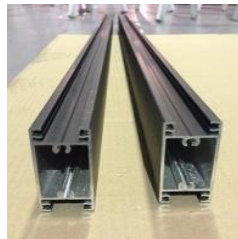

LISTE DES PIECES

ET ACCESSOIRES

Portillon manuel

ROMAO

HAUTEUR 2000 mm

PROFILES DU CADRE DES BATTANTS

MONTANTS REF VSG002
1 AVEC TROUS LUMIERE
1 AVEC TROUS LUMIERE ET
PERFORATION POUR SERRURE

CACHES POUR MONTANT REF VSG025
1 SIMPLE ET 1 AVEC PERFORATION
POUR SERRURE

2 TRAVERSES
REF VSG030

3 CACHES RAINURÉS POUR TRAVERSES
REF VSG027
(LE PLUS COURT A POSITIONNER AU-DESSUS
DE LA TRAVERSE HAUTE)

PROFILES SUR PILIER OPPOSE AU BATTANT

1 BATTUE AVEC PERFORATIONS
POUR GÂCHE
REF VSG001

1 DEMI-POTELET
REF VSG004

PIECES DE REMPLISSAGE DES BATTANTS

16 INTER-LAMES LISSES
POUR LAME DE
REPLISSAGE
REF VSG25P

18 INTER-LAMES
RAINUREES
REF VSG026

8 LAMES DE
REPLISSAGE
REF VSG010

5 TÔLES DE
REPLISSAGE
REF VSG024

ACCESSOIRES DES BATTANTS

1 JOINT TUBULAIRE EPDM
POUR LA BATTUE DE 1940 MM
ET LES INTERLAMES VSG025P
A COUPER

18 VIS BULDEX BRUTES
6 BOUCHONS POUR VIS

2 VIS POINTEAU

2 PALIERS POUR
BOUCHONS
POUR GONDS

2 BOUCHONS
REVERSIBLES
4 TROUS LAQUES
REF BR4T