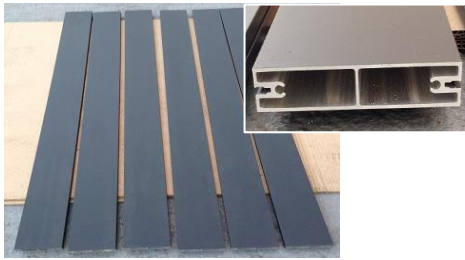

LISTE DES PIECES

ET ACCESSOIRES

Portillon manuel

ROMAO

HAUTEUR 1800 mm

PROFILES DU CADRE DES BATTANTS

MONTANTS REF VSG002
1 AVEC TROUS LUMIERE
1 AVEC TROUS LUMIERE ET
PERFORATION POUR SERRURE

CACHES POUR MONTANT REF VSG025
1 SIMPLE ET 1 AVEC PERFORATION
POUR SERRURE

2 TRAVERSES
REF VSG030

3 CACHES RAINURÉS POUR TRAVERSES
REF VSG027
(LE PLUS COURT A POSITIONNER AU-DESSUS
DE LA TRAVERSE HAUTE)

PROFILES SUR PILIER OPPOSE AU BATTANT

1 BATTUE AVEC PERFORATIONS
POUR GÂCHE
REF VSG001

1 DEMI-POTELET
REF VSG004

PIECES DE REMPLISSAGE DES BATTANTS

14 INTER-LAMES LISSES
POUR LAME DE
REPLISSAGE
REF VSG25P

16 INTER-LAMES
RAINUREES
REF VSG026

7 LAMES DE
REPLISSAGE
REF VSG010

4 TÔLES DE
REPLISSAGE
REF VSG024

ACCESSOIRES DES BATTANTS

1 JOINT TUBULAIRE EPDM
POUR LA BATTUE DE 1740 MM
ET LES INTERLAMES VSG025P
A COUPER

18 VIS BULDEX BRUTES
6 BOUCHONS POUR VIS

2 VIS POINTEAU

2 PALIERS POUR
BOUCHONS
POUR GONDS

2 BOUCHONS
REVERSIBLES
4 TROUS LAQUES
REF BR4T