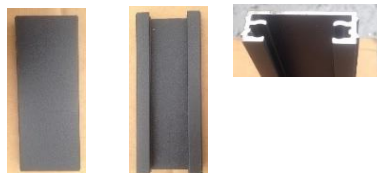

PIECES DE REMPLISSAGE DES BATTANTS

14 INTER-LAMES LISSES
POUR LAME DE
REPLISSAGE
REF VSG25P