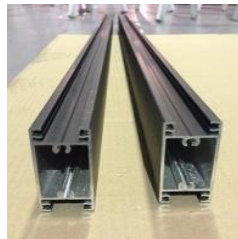

LISTE DES PIECES

ET ACCESSOIRES

Portillon manuel

ROMAO

HAUTEUR 1800 mm

PROFILES DU CADRE DES BATTANTS

MONTANTS REF VSG002
1 AVEC TROUS LUMIERE
1 AVEC TROUS LUMIERE ET
PERFORATION POUR SERRURE

CACHES POUR MONTANT REF VSG025
1 SIMPLE ET 1 AVEC PERFORATION
POUR SERRURE

2 TRAVERSES
REF VSG030

3 CACHES RAINURÉS POUR TRAVERSES
REF VSG027
(LE PLUS COURT A POSITIONNER AU-DESSUS
DE LA TRAVERSE HAUTE)

PROFILES SUR PILIER OPPOSE AU BATTANT

1 BATTUE AVEC PERFORATIONS
POUR GÂCHE
REF VSG001

1 DEMI-POTELET
REF VSG004

PIECES DE REMPLISSAGE DES BATTANTS

14 INTER-LAMES LISSES
POUR LAME DE
REPLISSAGE
REF VSG25P

16 INTER-LAMES
RAINUREES
REF VSG026

7 LAMES DE
REPLISSAGE
REF VSG010

4 TÔLES DE
REPLISSAGE
REF VSG024

ACCESSOIRES DES BATTANTS

1 JOINT TUBULAIRE EPDM
POUR LA BATTUE DE 1740 MM
ET LES INTERLAMES VSG025P
A COUPER

18 VIS BULDEX BRUTES
6 BOUCHONS POUR VIS

2 VIS POINTEAU

2 PALIERS POUR
BOUCHONS
POUR GONDS

2 BOUCHONS
REVERSIBLES
4 TROUS LAQUES
REF BR4T