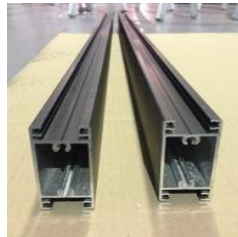

LISTE DES PIECES

ET ACCESSOIRES

Portillon manuel

ROMAO

HAUTEUR 1400 mm

PROFILES DU CADRE DES BATTANTS

MONTANTS REF VSG002
1 AVEC TROUS LUMIERE
1 AVEC TROUS LUMIERE ET
PERFORATION POUR SERRURE

CACHES POUR MONTANT REF VSG025
1 SIMPLE ET 1 AVEC PERFORATION
POUR SERRURE

2 TRAVERSES
REF VSG030

3 CACHES RAINURÉS POUR TRAVERSES
REF VSG027
(LE PLUS COURT A POSITIONNER AU-DESSUS
DE LA TRAVERSE HAUTE)

PIECES DE REMPLISSAGE DES BATTANTS

10 INTER-LAMES LISSES
POUR LAME DE
REPLISSAGE
REF VSG25P

12 INTER-LAMES
RAINUREES
REF VSG026

5 LAMES DE
REPLISSAGE
REF VSG010

3 TÔLES DE
REPLISSAGE
REF VSG024

PROFILES SUR PILIER OPPOSE AU BATTANT

1 BATTUE AVEC PERFORATIONS
POUR GÂCHE
REF VSG001

1 DEMI-POTELET
REF VSG004

1 BOUCHON
REVERSIBLE
3 TROUS LAQUES
REF BR3T

1 BOUCHON
REVERSIBLE
POUR DEMI POTELET
REF BDP

1 BOUCHON
REVERSIBLE
2 TROUS LAQUES
BR2T

4 PIECES ALU P1

4 PIECES ALU P2

2 GONDS +
ACCESSOIRES

1 CACHE BATTUE

1 SERRURE + 4 VIS AUTOFOREUSES
1 ENTREE DE SERRURE
2 POIGNÉES AVEC 1 CARRÉ
1 CYLINDRE POUR SERRURE AVEC CLÉS ET 1 VIS