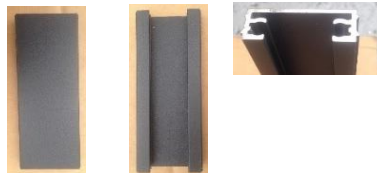

LISTE DES PIECES

ET ACCESSOIRES

Portillon manuel

ROMAO

HAUTEUR 1400 mm

PROFILES DU CADRE DES BATTANTS

MONTANTS REF VSG002
1 AVEC TROUS LUMIERE
1 AVEC TROUS LUMIERE ET
PERFORATION POUR SERRURE

CACHES POUR MONTANT REF VSG025
1 SIMPLE ET 1 AVEC PERFORATION
POUR SERRURE

2 TRAVERSES
REF VSG030

3 CACHES RAINURÉS POUR TRAVERSES
REF VSG027
(LE PLUS COURT A POSITIONNER AU-DESSUS
DE LA TRAVERSE HAUTE)

PIECES DE REMPLISSAGE DES BATTANTS

10 INTER-LAMES LISSES
POUR LAME DE
REPLISSAGE
REF VSG25P

12 INTER-LAMES
RAINUREES
REF VSG026

5 LAMES DE
REPLISSAGE
REF VSG010

3 TÔLES DE
REPLISSAGE
REF VSG024

PROFILES SUR PILIER OPPOSE AU BATTANT

1 BATTUE AVEC PERFORATIONS
POUR GÂCHE
REF VSG001

1 DEMI-POTELET
REF VSG004