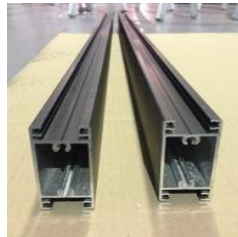

LISTE DES PIÈCES

ET ACCESSOIRES

Portillon manuel

ROMAO

HAUTEUR 1200 mm

PROFILES DU CADRE DES BATTANTS

MONTANTS REF VSG002
1 AVEC TROUS LUMIERE
1 AVEC TROUS LUMIERE ET
PERFORATION POUR SERRURE

CACHES POUR MONTANT REF VSG025
1 SIMPLE ET 1 AVEC PERFORATION
POUR SERRURE

2 TRAVERSES
REF VSG030

3 CACHES RAINURÉS POUR TRAVERSES
REF VSG027
(LE PLUS COURT A POSITIONNER AU-DESSUS
DE LA TRAVERSE HAUTE)

PIECES DE REMPLISSAGE DES BATTANTS

8 INTER-LAMES LISSES
POUR LAME DE
REPLISSAGE
REF VSG25P

10 INTER-LAMES
RAINUREES
REF VSG026

4 LAMES DE
REPLISSAGE
REF VSG010

3 TÔLES DE
REPLISSAGE
REF VSG024

PROFILES SUR PILIER OPPOSE AU BATTANT

1 BATTUE AVEC PERFORATIONS
POUR GÂCHE
REF VSG001

1 DEMI-POTELET
REF VSG004

1 BOUCHON
REVERSIBLE
3 TROUS LAQUES
REF BR3T

1 BOUCHON
REVERSIBLE
POUR DEMI POTELET
REF BDP

1 BOUCHON
REVERSIBLE
2 TROUS LAQUES
BR2T

4 PIECES ALU P1

4 PIECES ALU P2

2 GONDS +
ACCESSOIRES

1 CACHE BATTUE

1 SERRURE + 4 VIS AUTOFOREUSES
1 ENTREE DE SERRURE
2 POIGNÉES AVEC 1 CARRÉ
1 CYLINDRE POUR SERRURE AVEC CLÉS ET 1 VIS