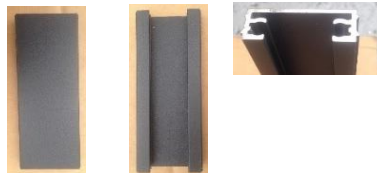

LISTE DES PIÈCES

ET ACCESSOIRES

Portillon manuel

ROMAO

HAUTEUR 1200 mm

PROFILES DU CADRE DES BATTANTS

MONTANTS REF VSG002
1 AVEC TROUS LUMIERE
1 AVEC TROUS LUMIERE ET
PERFORATION POUR SERRURE

CACHES POUR MONTANT REF VSG025
1 SIMPLE ET 1 AVEC PERFORATION
POUR SERRURE

2 TRAVERSES
REF VSG030

3 CACHES RAINURÉS POUR TRAVERSES
REF VSG027
(LE PLUS COURT A POSITIONNER AU-DESSUS
DE LA TRAVERSE HAUTE)

PIECES DE REMPLISSAGE DES BATTANTS

8 INTER-LAMES LISSES
POUR LAME DE
REPLISSAGE
REF VSG25P

10 INTER-LAMES
RAINUREES
REF VSG026

4 LAMES DE
REPLISSAGE
REF VSG010

3 TÔLES DE
REPLISSAGE
REF VSG024

PROFILES SUR PILIER OPPOSE AU BATTANT

1 BATTUE AVEC PERFORATIONS
POUR GÂCHE
REF VSG001

1 DEMI-POTELET
REF VSG004