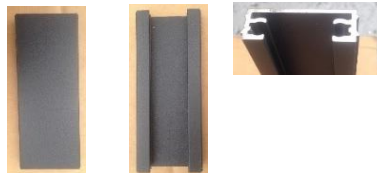

LISTE DES PIECES

ET ACCESSOIRES

Portillon manuel

MAYA

HAUTEUR 1200 mm

PROFILES DU CADRE DES BATTANTS

MONTANTS REF VSG002
 1 AVEC TROUS LUMIERE
 1 AVEC TROUS LUMIERE ET
 PERFORATION POUR SERRURE

CACHES POUR MONTANT REF VSG025
 1 SIMPLE ET 1 AVEC PERFORATION
 POUR SERRURE

2 TRAVERSES
 REF VSG030

3 CACHES RAINURÉS POUR TRAVERSES
 REF VSG027
 (LE PLUS COURT A POSITIONNER AU-DESSUS
 DE LA TRAVERSE HAUTE)

PIECES DE REMPLISSAGE DES BATTANTS

8 INTER-LAMES LISSES
 POUR LAME DE
 REMPLISSAGE
 REF VSG25P

10 INTER-LAMES
 RAINUREES
 REF VSG026

4 LAMES DE
 REMPLISSAGE
 REF VSG010

5 TÔLES DE
 REMPLISSAGE
 REF VSG024

**SI VOUS AVEZ CHOISI
 L'OPTION EMBOUTS DE
 FINITION DE TÔLE
 * 5 EMBOUTS**

PROFILES SUR PILIER OPPOSE AU BATTANT