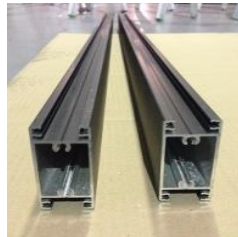

LISTE DES PIECES

ET ACCESSOIRES

Portillon manuel

MAYA

HAUTEUR 1200 mm

PROFILES DU CADRE DES BATTANTS

MONTANTS REF VSG002
 1 AVEC TROUS LUMIERE
 1 AVEC TROUS LUMIERE ET
 PERFORATION POUR SERRURE

CACHES POUR MONTANT REF VSG025
 1 SIMPLE ET 1 AVEC PERFORATION
 POUR SERRURE

2 TRAVERSES
 REF VSG030

3 CACHES RAINURÉS POUR TRAVERSES
 REF VSG027
 (LE PLUS COURT A POSITIONNER AU-DESSUS
 DE LA TRAVERSE HAUTE)

PIECES DE REMPLISSAGE DES BATTANTS

8 INTER-LAMES LISSES
 POUR LAME DE
 REMPLISSAGE
 REF VSG25P

10 INTER-LAMES
 RAINUREES
 REF VSG026

4 LAMES DE
 REMPLISSAGE
 REF VSG010

5 TÔLES DE
 REMPLISSAGE
 REF VSG024

**SI VOUS AVEZ CHOISI
 L'OPTION EMBOUTS DE
 FINITION DE TÔLE
 * 5 EMBOUTS**

PROFILES SUR PILIER OPPOSE AU BATTANT

REF VSG001

1 DEMI-POTELET
REF VSG004

ACCESSOIRES DES BATTANTS

1 JOINT TUBULAIRE EPDM
POUR LA BATTUE DE 1140 MM
ET LES INTERLAMES VSG025P
A COUPER

18 VIS BULDEX BRUTES
6 BOUCHONS POUR VIS

2 VIS POINTEAU

2 PALIERS POUR
BOUCHONS
POUR GONDS