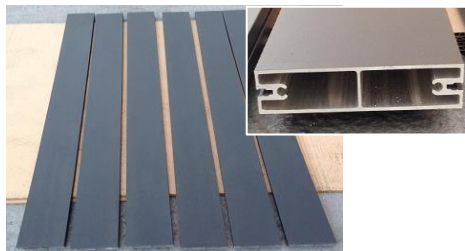

4 TRAVERSES
REF VSG030

6 CACHES RAINURÉS
POUR TRAVERSE
REF VSG027

**SI VOUS AVEZ CHOISI
L'OPTION EMBOUTS DE
FINITION DE TÔLE
* 14 EMBOUTS**

PIECES DE REMPLISSAGE DES BATTANTS

24 INTER-LAMES LISSES
POUR LAME DE
REPLISSAGE
REF VSG25P

28 INTER-LAMES
RAINUREES
REF VSG026

12 LAMES DE
REPLISSAGE
REF VSG010

14 TÔLES DE
REPLISSAGE
REF VSG024

ACCESSOIRES DES BATTANTS

1 JOINT TUBULAIRE
POUR LES INTERLAMES VSG025P
A COUPER

36 VIS BULDEX BRUTES
10 BOUCHON POUR VIS

4 VIS POINTEAU

4 BOUCHONS
REVERSIBLES
4 TROUS LAQUES
REF BR4T

1 BOUCHON REVERSIBLE
3 TROUS LAQUES
REF BR3T

8 PIECES ALU P1
30 mm

8 PIECES ALU P2
50 mm

2 ROULETTES BRUTES AVEC 4 VIS AUTOFOREUSES À TÊTE HEXAGONALE