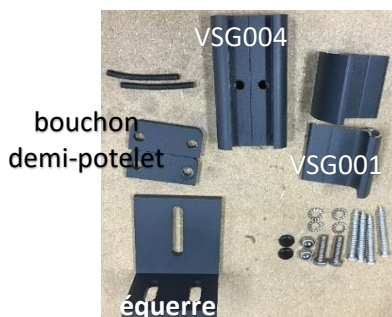

4 TRAVERSES
REF VSG030

6 CACHES RAINURÉS
POUR TRAVERSE
REF VSG027

**SI VOUS AVEZ CHOISI
L'OPTION EMBOUTS DE
FINITION DE TÔLE
* 14 EMBOUTS**

PIECES DE REMPLISSAGE DES BATTANTS

24 INTER-LAMES LISSES
POUR LAME DE
REPLISSAGE
REF VSG25P

28 INTER-LAMES
RAINUREES
REF VSG026

12 LAMES DE
REPLISSAGE
REF VSG010

14 TÔLES DE
REPLISSAGE
REF VSG024

ACCESSOIRES DES BATTANTS

1 JOINT TUBULAIRE
POUR LES INTERLAMES VSG025P
A COUPER

36 VIS BULDEX BRUTES
10 BOUCHON POUR VIS

4 VIS POINTEAU

4 BOUCHONS
REVERSIBLES
4 TROUS LAQUES
REF BR4T

1 BOUCHON REVERSIBLE
3 TROUS LAQUES
REF BR3T

8 PIECES ALU P1
30 mm

8 PIECES ALU P2
50 mm

2 ROULETTES BRUTES AVEC 4 VIS AUTOFOREUSES À TÊTE HEXAGONALE

1 BUTÉE DE RECEPTION POUR LA FERMETURE DU PORTAIL COULISSANT MOTORISÉ :

1X VSG004 PERFORÉ
2X VSG001
2 JOINTS POUR VSG001
2 BOUCHONS DEMI POTELET
1 EQUERRE DE FIXATION AU PILIER
4 VIS BULDEX
2 BOUCHONS POUR VIS
2 BOULONS DIAMETRE 8
2 ECROUS DIAMETRE 8
4 RONDELLES