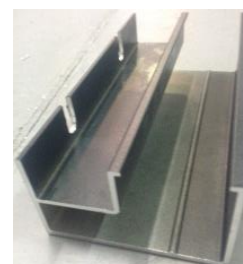

1 BUTÉE DE RECEPTION POUR LA FERMETURE DU PORTAIL COULISSANT MOTORISÉ :

1X VSG004 PERFORÉ
2X VSG001
2 JOINTS POUR VSG001
2 BOUCHONS DEMI POTELET
1 EQUERRE DE FIXATION AU PILIER
4 VIS BULDEX
2 BOUCHONS POUR VIS
2 BOULONS DIAMETRE 8
2 ECROUS DIAMETRE 8
4 RONDELLES

PROFILES DE GUIDAGE+ACCESSOIRES COULISSANT

2 PROFILES DE GUIDAGE HAUT

1X REF VSG007

1X REF VSG008

VSG007 s'emboite
dans VSG008

1 PIECE DE RECEPTION DE
GUIDAGE HAUT
REF VSG008/160

1 PIECE DE RECEPTION DE
GUIDAGE BAS
REF VSG028/160

2 PROFILES DE GUIDAGE BAS

1X REF VSG029

1X REF VSG028

VSG029 s'emboîte
dans VSG028

1 PROFILE DE FIXATION DE CREMAILLERE
AVEC TROUS DE VISSAGE
REF VSG018

Se glisse dans le guidage bas VSG029
côté refoulement