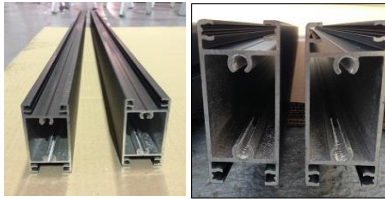

**LISTE DES PIECES
ET ACCESSOIRES
Portail MAYA
coulissant motorisable
HAUTEUR 1670 mm**

PROFILES DU CADRE DES BATTANTS

5 MONTANTS REF VSG002
AVEC TROUS LUMIERE

2 CACHES POUR MONTANT REF VSG025

1 BATTUE
REF VSG001

4 TRAVERSES
REF VSG030

6 CACHES RAINURÉS
POUR TRAVERSE
REF VSG027

**SI VOUS AVEZ CHOISI
L'OPTION EMBOUTS DE
FINITION DE TÔLE
* 14 EMBOUTS**

PIECES DE REMPLISSAGE DES BATTANTS

24 INTER-LAMES LISSES
POUR LAME DE
REPLISSAGE
REF VSG25P

4 VIS POINTEAU

4 BOUCHONS
REVERSIBLES
4 TROUS LAQUES
REF BR4T

1 BOUCHON REVERSIBLE
3 TROUS LAQUES
REF BR3T

8 PIECES ALU P1
30 mm

8 PIECES ALU P2
50 mm

2 ROULETTES BRUTES AVEC 4 VIS AUTOFOREUSES À TÊTE HEXAGONALE