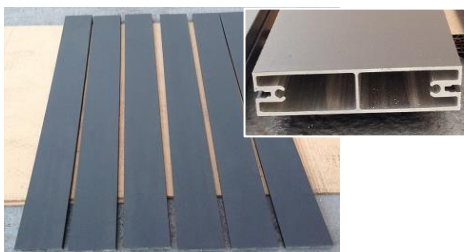

CACHES POUR MONTANT REF VSG025
2 SIMPLES ET 1 AVEC PERFORATION
POUR SERRURE

1 BATTUE
REF VSG001

4 TRAVERSES
REF VSG030

6 CACHES RAINURÉS
POUR TRAVERSE
REF VSG027

**SI VOUS AVEZ CHOISI
L'OPTION EMBOUTS DE
FINITION DE TÔLE
* 18 EMBOUTS**

PIECES DE REMPLISSAGE DES BATTANTS

32 INTER-LAMES LISSES
POUR LAME DE
REPLISSAGE
REF VSG25P

36 INTER-LAMES
RAINUREES
REF VSG026

16 LAMES DE
REPLISSAGE
REF VSG010

18 TÔLES DE
REPLISSAGE
REF VSG024

ACCESSOIRES DES BATTANTS

1 JOINT TUBULAIRE
POUR LES INTERLAMES VSG025P
A COUPER

36 VIS BULDEX BRUTES
10 BOUCHON POUR VIS

4 VIS POINTEAU

4 BOUCHONS
REVERSIBLES
4 TROUS LAQUES
REF BR4T

1 BOUCHON REVERSIBLE
3 TROUS LAQUES
REF BR3T

8 PIECES ALU P1
30 mm

8 PIECES ALU P2
50 mm

2 ROULETTES BRUTES AVEC 4 VIS AUTOFOREUSES À TÊTE HEXAGONALE

1 BUTEE DE CENTRAGE
POUR SERRURE A MONTER

1 SERRURE À CROCHET + 2 VIS AUTOFOREUSES + 1 ENTRÉE
1 CYLINDRE + CLÉS + 1 VIS
2 POIGNÉES + 1 CARRÉ