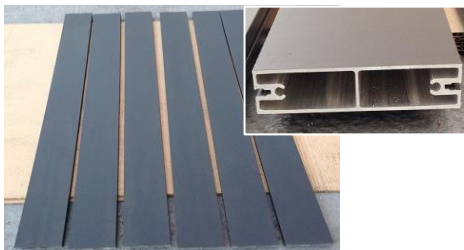

## PROFILES DU CADRE DES BATTANTS

MONTANTS REF VSG002  
4 AVEC TROUS LUMIERE  
1 AVEC TROUS LUMIERE ET  
PERFORATION POUR SERRURE

CACHES POUR MONTANT REF VSG025  
2 SIMPLES ET 1 AVEC PERFORATION  
POUR SERRURE

1 BATTUE  
REF VSG001

4 TRAVERSES  
REF VSG030

6 CACHES RAINURÉS  
POUR TRAVERSE  
REF VSG027

SI VOUS AVEZ CHOISI  
L'OPTION EMBOUTS DE  
FINITION DE TÔLE  
\* 16 EMBOUTS

## PIECES DE REMPLISSAGE DES BATTANTS

28 INTER-LAMES LISSES  
POUR LAME DE  
REPLISSAGE  
REF VSG25P

32 INTER-LAMES  
RAINUREES  
REF VSG026

14 LAMES DE  
REPLISSAGE  
REF VSG010

16 TÔLES DE  
REPLISSAGE  
REF VSG024

8 PIECES ALU P1  
30 mm

8 PIECES ALU P2  
50 mm

2 ROULETTES BRUTES AVEC 4 VIS AUTOFOREUSES À TÊTE HEXAGONALE

1 BUTEE DE CENTRAGE  
POUR SERRURE A MONTER

1 SERRURE À CROCHET + 2 VIS AUTOFOREUSES + 1 ENTRÉE  
1 CYLINDRE + CLÉS + 1 VIS  
2 POIGNÉES + 1 CARRÉ