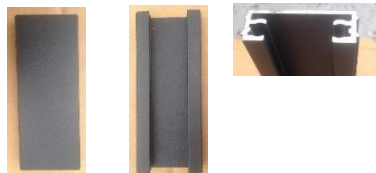

## PROFILES DU CADRE DES BATTANTS

MONTANTS REF VSG002  
4 AVEC TROUS LUMIERE  
1 AVEC TROUS LUMIERE ET  
PERFORATION POUR SERRURE

CACHES POUR MONTANT REF VSG025  
2 SIMPLES ET 1 AVEC PERFORATION  
POUR SERRURE

1 BATTUE  
REF VSG001

4 TRAVERSES  
REF VSG030

6 CACHES RAINURÉS  
POUR TRAVERSE  
REF VSG027

SI VOUS AVEZ CHOISI  
L'OPTION EMBOUTS DE  
FINITION DE TÔLE  
\* 16 EMBOUTS

## PIECES DE REMPLISSAGE DES BATTANTS

28 INTER-LAMES LISSES  
POUR LAME DE  
REPLISSAGE  
REF VSG25P

32 INTER-LAMES  
RAINUREES  
REF VSG026

14 LAMES DE  
REPLISSAGE  
REF VSG010

16 TÔLES DE  
REPLISSAGE  
REF VSG024

8 PIECES ALU P1  
30 mm

8 PIECES ALU P2  
50 mm

2 ROULETTES BRUTES AVEC 4 VIS AUTOFOREUSES À TÊTE HEXAGONALE

1 BUTEE DE CENTRAGE  
POUR SERRURE A MONTER

1 SERRURE À CROCHET + 2 VIS AUTOFOREUSES + 1 ENTRÉE  
1 CYLINDRE + CLÉS + 1 VIS  
2 POIGNÉES + 1 CARRÉ