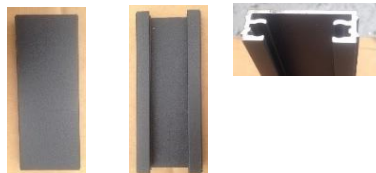

PIECES DE REMPLISSAGE DES BATTANTS

24 INTER-LAMES LISSES
POUR LAME DE
REPLISSAGE
REF VSG25P