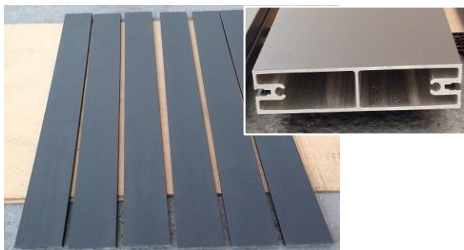

CACHES POUR MONTANT REF VSG025
2 SIMPLES ET 1 AVEC PERFORATION
POUR SERRURE

1 BATTUE
REF VSG001

4 TRAVERSES
HAUTES
REF VSG030

6 CACHES RAINURÉS
POUR TRAVERSE
REF VSG027

**SI VOUS AVEZ CHOISI
L'OPTION EMBOUTS DE
FINITION DE TÔLE
* 14 EMBOUTS**

PIECES DE REMPLISSAGE DES BATTANTS

24 INTER-LAMES LISSES
POUR LAME DE
REPLISSAGE
REF VSG25P

28 INTER-LAMES
RAINUREES
REF VSG026

12 LAMES DE
REPLISSAGE
REF VSG010

14 TÔLES DE
REPLISSAGE
REF VSG024

ACCESSOIRES DES BATTANTS

1 JOINT TUBULAIRE
POUR LES INTERLAMES VSG025P
A COUPER

36 VIS BULDEX BRUTES
10 BOUCHON POUR VIS

4 VIS POINTEAU

4 BOUCHONS
REVERSIBLES
4 TROUS LAQUES
REF BR4T

1 BOUCHON REVERSIBLE
3 TROUS LAQUES
REF BR3T

8 PIECES ALU P1
30 mm

8 PIECES ALU P2
50 mm

2 ROULETTES BRUTES AVEC 4 VIS AUTOFOREUSES À TÊTE HEXAGONALE

1 BUTEE DE CENTRAGE
POUR SERRURE A MONTER

1 SERRURE À CROCHET + 2 VIS AUTOFOREUSES + 1 ENTRÉE
1 CYLINDRE + CLÉS + 1 VIS
2 POIGNÉES + 1 CARRÉ