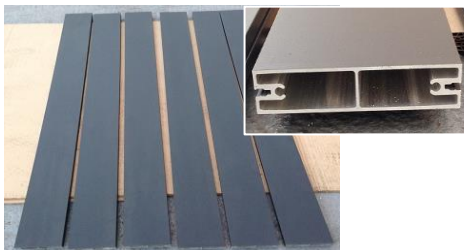

## PROFILES DU CADRE DES BATTANTS

MONTANTS REF VSG002  
 4 AVEC TROUS LUMIERE  
 1 AVEC TROUS LUMIERE ET  
 PERFORATION POUR SERRURE

CACHES POUR MONTANT REF VSG025  
 2 SIMPLES ET 1 AVEC PERFORATION  
 POUR SERRURE

1 BATTUE  
 REF VSG001

4 TRAVERSES  
 REF VSG030

6 CACHES RAINURÉS  
 POUR TRAVERSE  
 REF VSG027

**SI VOUS AVEZ CHOISI  
 L'OPTION EMBOUTS DE  
 FINITION DE TÔLE  
 \* 12 EMBOUTS**

## PIECES DE REMPLISSAGE DES BATTANTS

20 INTER-LAMES LISSES  
 POUR LAME DE  
 REMPLISSAGE  
 REF VSG25P

24 INTER-LAMES  
 RAINUREES  
 REF VSG026

10 LAMES DE  
 REMPLISSAGE  
 REF VSG010

12 TÔLES DE  
 REMPLISSAGE  
 REF VSG024

8 PIECES ALU P1  
30 mm

8 PIECES ALU P2  
50 mm

2 ROULETTES BRUTES AVEC 4 VIS AUTOFOREUSES À TÊTE HEXAGONALE

1 BUTEE DE CENTRAGE  
POUR SERRURE A MONTER

1 SERRURE À CROCHET + 2 VIS AUTOFOREUSES + 1 ENTRÉE  
1 CYLINDRE + CLÉS + 1 VIS  
2 POIGNÉES + 1 CARRÉ