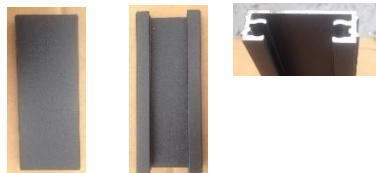

PIECES DE REMPLISSAGE DES BATTANTS

20 INTER-LAMES LISSES
POUR LAME DE
REMPLISSAGE
REF VSG25P