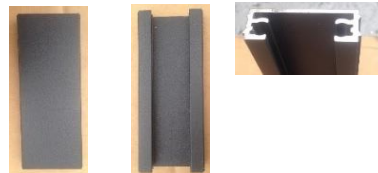

PIECES DE REMPLISSAGE DES BATTANTS

20 INTER-LAMES LISSES
POUR LAME DE
REPLISSAGE
REF VSG25P