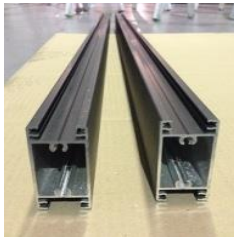

**LISTE DES PIÈCES
ET ACCESSOIRES
Portail battant motorisé
MAYA
HAUTEUR 1400 mm**

PROFILES DU CADRE DES BATTANTS

4 MONTANTS AVEC TROUS LUMIERE
REF VSG002

3 CACHES POUR MONTANT
REF VSG025

1 BATTUE
REF VSG001

4 TRAVERSES
REF VSG030

2 RENFORTS DE TRAVERSES BASSES
EN ALUMINIUM BRUT

6 CACHES RAINURÉS
POUR TRAVERSES
REF VSG027

**SI VOUS AVEZ CHOISI
L'OPTION EMBOUTS DE
FINITION DE TÔLE
* 12 EMBOUTS**

PIECES DE REMPLISSAGE DES BATTANTS

20 INTER-LAMES LISSES
POUR LAME DE
REPLISSAGE
REF VSG25P

24 INTER-LAMES
RAINUREES
REF VSG026

10 LAMES DE
REPLISSAGE
REF VSG010

12 TÔLES DE
REPLISSAGE
REF VSG024

ACCESSOIRES DES BATTANTS

1 JOINT TUBULAIRE EPDM
 POUR LA BATTUE DE 1300 MM
 ET LES INTERLAMES VSG025P
 A COUPER