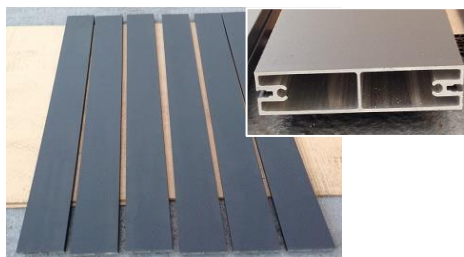

**LISTE DES PIÈCES
ET ACCESSOIRES
Portail battant motorisé
MAYA
HAUTEUR 1400 mm**

PROFILES DU CADRE DES BATTANTS

4 MONTANTS AVEC TROUS LUMIERE
REF VSG002

3 CACHES POUR MONTANT
REF VSG025

1 BATTUE
REF VSG001

4 TRAVERSES
REF VSG030

2 RENFORTS DE TRAVERSES BASSES
EN ALUMINIUM BRUT

6 CACHES RAINURÉS
POUR TRAVERSES
REF VSG027

**SI VOUS AVEZ CHOISI
L'OPTION EMBOUTS DE
FINITION DE TÔLE
* 12 EMBOUTS**

PIECES DE REMPLISSAGE DES BATTANTS

20 INTER-LAMES LISSES
POUR LAME DE
REPLISSAGE
REF VSG25P

24 INTER-LAMES
RAINUREES
REF VSG026

10 LAMES DE
REPLISSAGE
REF VSG010

12 TÔLES DE
REPLISSAGE
REF VSG024

ACCESSOIRES DES BATTANTS

1 JOINT TUBULAIRE EPDM
 POUR LA BATTUE DE 1300 MM
 ET LES INTERLAMES VSG025P
 A COUPER