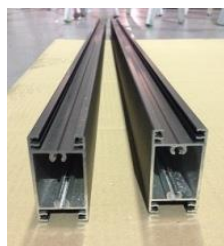

**LISTE DES PIECES
ET ACCESSOIRES
Portail battant manuel
MAYA
HAUTEUR 2000 mm**

PROFILES DU CADRE DES BATTANTS

MONTANTS **REF VSG002**
 3 AVEC TROUS LUMIERE
 1 AVEC TROUS LUMIERE ET
 PERFORATION POUR SERRURE

CACHES POUR MONTANT **REF VSG025**
 2 SIMPLES ET 1 AVEC PERFORATION
 POUR SERRURE

1 BATTUE AVEC PERFORATIONS
 POUR GÂCHE
REF VSG001

4 TRAVERSES
REF VSG030

6 CACHES RAINURÉS
 POUR TRAVERSE
REF VSG027

**SI VOUS AVEZ CHOISI
 L'OPTION EMBOUTS DE
 FINITION DE TÔLE
 * 18 EMBOUTS**

PIECES DE REMPLISSAGE DES BATTANTS

32 INTER-LAMES LISSES
 POUR LAME DE
 REMPLISSAGE
REF VSG25P

36 INTER-LAMES
 RAINUREES
REF VSG026

16 LAMES DE
 REMPLISSAGE
REF VSG010

18 TÔLES DE
 REMPLISSAGE
REF VSG024

ACCESSOIRES DES BATTANTS

1 JOINT TUBULAIRE EPDM
POUR LA BATTUE DE 1900 MM
ET LES INTERLAMES VSG025P
A COUPER

32 VIS BULDEX BRUTES
8 BOUCHONS POUR VIS

4 VIS POINTEAU

4 PALIERS POUR
BOUCHONS
POUR GONDS

4 BOUCHONS
REVERSIBLES
4 TROUS LAQUES
REF BR4T