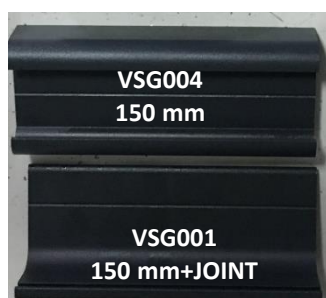

1 CACHE BATTUE

1 BUTEE AU SOL POUR PORTAIL MANUEL À MONTER :

EQUERRE EQ004

VSG005P

VSG005G

1 VIS DE 16
1 VIS DE 30 (PLUS
LONGUE)

1 ÉCROU
2 RONDELLES

2 VIS
AUTOFOREUSES