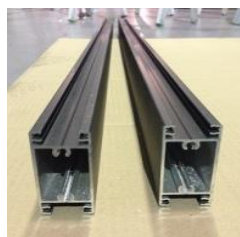

**LISTE DES PIECES  
ET ACCESSOIRES  
Portail battant manuel  
MAYA  
HAUTEUR 1800 mm**

## PROFILES DU CADRE DES BATTANTS

MONTANTS REF VSG002  
 3 AVEC TROUS LUMIERE  
 1 AVEC TROUS LUMIERE ET  
 PERFORATION POUR SERRURE

CACHES POUR MONTANT REF VSG025  
 2 SIMPLES ET 1 AVEC PERFORATION  
 POUR SERRURE

1 BATTUE AVEC PERFORATION  
 POUR GÂCHE  
 REF VSG001

4 TRAVERSES  
 REF VSG030

6 CACHES RAINURÉS  
 POUR TRAVERSE  
 REF VSG027

**SI VOUS AVEZ CHOISI  
 L'OPTION EMBOUTS DE  
 FINITION DE TÔLE  
 \* 16 EMBOUTS**