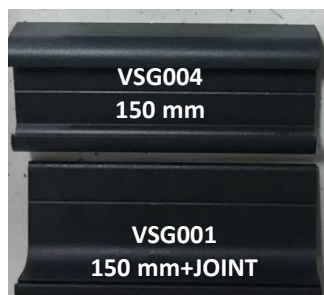

ACCESSOIRES DES BATTANTS

1 JOINT TUBULAIRE EPDM
POUR LA BATTUE DE 1700 MM
ET LES INTERLAMES VSG025P
A COUPER

32 VIS BULDEX BRUTES
8 BOUCHONS POUR VIS

4 VIS POINTEAU

4 PALIERS POUR
BOUCHONS
POUR GONDS

4 BOUCHONS
REVERSIBLES
4 TROUS LAQUES
REF BR4T

2 BOUCHONS
REVERSIBLES
3 TROUS LAQUES
REF BR3T

2 BOUCHONS
REVERSIBLES
2 TROUS LAQUES
BR2T

8 PIECES ALU P1
30 mm

8 PIECES ALU P2
50 mm

4 GONDS +
ACCESSOIRES

1 SERRURE + VIS AUTOFOREUSES
1 ENTREE DE SERRURE
2 POIGNÉES AVEC 1 CARRÉ
1 CYLINDRE POUR SERRURE AVEC CLÉS ET 1 VIS

1 CACHE BATTUE

1 BUTEE AU SOL POUR PORTAIL MANUEL À MONTER :

EQUERRE EQ004

VSG005P

VSG005G

1 VIS DE 16
1 VIS DE 30 (PLUS
LONGUE)

1 ÉCROU
2 RONDELLES

2 VIS
AUTOFOREUSES