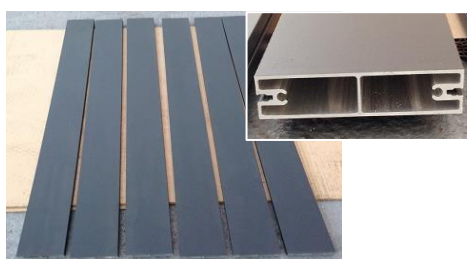

## PROFILES DU CADRE DES BATTANTS

MONTANTS REF VSG002  
 3 AVEC TROUS LUMIERE  
 1 AVEC TROUS LUMIERE ET  
 PERFORATION POUR SERRURE

CACHES POUR MONTANT REF VSG025  
 2 SIMPLES ET 1 AVEC PERFORATION  
 POUR SERRURE

1 BATTUE AVEC PERFORATION  
 POUR GÂCHE  
 REF VSG001

4 TRAVERSES  
 REF VSG030

6 CACHES RAINURÉS  
 POUR TRAVERSE  
 REF VSG027

**SI VOUS AVEZ CHOISI  
 L'OPTION EMBOUTS DE  
 FINITION DE TÔLE  
 \* 16 EMBOUTS**

## PIECES DE REMPLISSAGE DES BATTANTS

28 INTER-LAMES LISSES  
 POUR LAME DE  
 REMPLISSAGE  
 REF VSG25P

32 INTER-LAMES  
 RAINUREES  
 REF VSG026

14 LAMES DE  
 REMPLISSAGE  
 REF VSG010

16 TÔLES DE  
 REMPLISSAGE  
 REF VSG024

## ACCESSOIRES DES BATTANTS

1 JOINT TUBULAIRE EPDM  
POUR LA BATTUE DE 1700 MM  
ET LES INTERLAMES VSG025P  
A COUPER

32 VIS BULDEX BRUTES  
8 BOUCHONS POUR VIS

4 VIS POINTEAU

4 PALIERS POUR  
BOUCHONS  
POUR GONDS