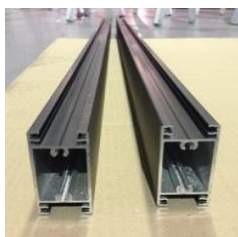

**LISTE DES PIECES
ET ACCESSOIRES
Portail battant manuel
MAYA
HAUTEUR 1400 mm**

PROFILES DU CADRE DES BATTANTS

MONTANTS REF VSG002
 3 AVEC TROUS LUMIERE
 1 AVEC TROUS LUMIERE ET
 PERFORATION POUR SERRURE

CACHES POUR MONTANT REF VSG025
 2 SIMPLES ET 1 AVEC PERFORATION
 POUR SERRURE

1 BATTUE AVEC PERFORATIONS
 POUR GÂCHE
 REF VSG001

4 TRAVERSES
 REF VSG030

6 CACHES RAINURÉS
 POUR TRAVERSE
 REF VSG027

**SI VOUS AVEZ CHOISI
 L'OPTION EMBOUTS DE
 FINITION DE TÔLE
 * 12 EMBOUTS**

PIECES DE REMPLISSAGE DES BATTANTS

20 INTER-LAMES LISSES
 POUR LAME DE
 REMPLISSAGE
 REF VSG25P

24 INTER-LAMES
 RAINUREES
 REF VSG026

10 LAMES DE
 REMPLISSAGE
 REF VSG010

12 TÔLES DE
 REMPLISSAGE
 REF VSG024

ACCESSOIRES DES BATTANTS

1 JOINT TUBULAIRE EPDM
POUR LA BATTUE DE 1300 MM
ET LES INTERLAMES VSG025P
A COUPER

32 VIS BULDEX BRUTES
8 BOUCHONS POUR VIS

4 VIS POINTEAU

4 PALIERS POUR
BOUCHONS
POUR GONDS

4 BOUCHONS
REVERSIBLES
4 TROUS LAQUES
REF BR4T