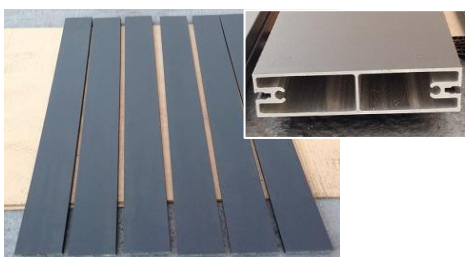

CACHES POUR MONTANT REF VSG025
 2 SIMPLES ET 1 AVEC PERFORATION
 POUR SERRURE

1 BATTUE AVEC PERFORATIONS
 POUR GÂCHE
 REF VSG001

4 TRAVERSES
 REF VSG030

6 CACHES RAINURÉS
 POUR TRAVERSE
 REF VSG027

**SI VOUS AVEZ CHOISI
 L'OPTION EMBOUTS DE
 FINITION DE TÔLE
 * 12 EMBOUTS**

PIECES DE REMPLISSAGE DES BATTANTS

20 INTER-LAMES LISSES
 POUR LAME DE
 REMPLISSAGE
 REF VSG25P

24 INTER-LAMES
 RAINUREES
 REF VSG026

10 LAMES DE
 REMPLISSAGE
 REF VSG010

12 TÔLES DE
 REMPLISSAGE
 REF VSG024

ACCESSOIRES DES BATTANTS

1 JOINT TUBULAIRE EPDM
POUR LA BATTUE DE 1300 MM
ET LES INTERLAMES VSG025P
A COUPER

32 VIS BULDEX BRUTES
8 BOUCHONS POUR VIS

4 VIS POINTEAU

4 PALIERS POUR
BOUCHONS
POUR GONDS

4 BOUCHONS
REVERSIBLES
4 TROUS LAQUES
REF BR4T