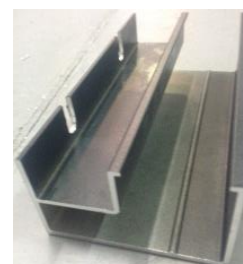

8 PIECES ALU P1  
30 mm

8 PIECES ALU P2  
50 mm

2 ROULETTES BRUTES AVEC 4 VIS AUTOFOREUSES À TÊTE HEXAGONALE

1 BUTÉE DE RECEPTION POUR LA FERMETURE DU PORTAIL COULISSANT MOTORISÉ :

1X VSG004 PERFORÉ  
2X VSG001  
2 JOINTS POUR VSG001  
2 BOUCHONS DEMI POTELET  
1 EQUERRE DE FIXATION AU PILIER  
4 VIS BULDEX  
2 BOUCHONS POUR VIS  
2 BOULONS DIAMETRE 8  
2 ECROUS DIAMETRE 8  
4 RONDELLES

## PROFILES DE GUIDAGE+ACCESSOIRES COULISSANT

2 PROFILES DE GUIDAGE HAUT

1X REF VSG007

1X REF VSG008

VSG007 s'emboite  
dans VSG008

1 PIECE DE RECEPTION DE  
GUIDAGE HAUT  
REF VSG008/160

1 PIECE DE RECEPTION DE  
GUIDAGE BAS  
REF VSG028/160

2 PROFILS DE GUIDAGE BAS

1X REF VSG029

1X REF VSG028

VSG029 s'emboîte  
dans VSG028

1 PROFILE DE FIXATION DE CREMAILLERE  
AVEC TROUS DE VISSAGE  
REF VSG018

Se glisse dans le guidage bas VSG029  
côté refoulement