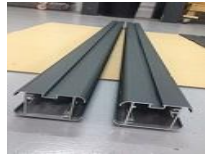

**LISTE DES PIECES  
ET ACCESSOIRES  
Portail ROMAO  
coulissant motorisable  
HAUTEUR 1270 mm**

## PROFILES DU CADRE DES BATTANTS

5 MONTANTS REF VSG002  
AVEC TROUS LUMIERE

2 CACHES POUR MONTANT REF VSG025

1 BATTUE  
REF VSG001

4 TRAVERSES  
REF VSG030

6 CACHES RAINURÉS  
POUR TRAVERSE  
REF VSG027

## PIECES DE REMPLISSAGE DES BATTANTS

16 INTER-LAMES LISSES  
POUR LAME DE  
REPLISSAGE  
REF VSG25P

20 INTER-LAMES  
RAINUREES  
REF VSG026

8 LAMES DE  
REPLISSAGE  
REF VSG010

6 TÔLES DE  
REPLISSAGE  
REF VSG024