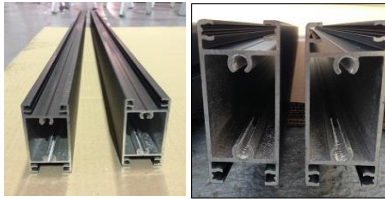

**LISTE DES PIECES  
ET ACCESSOIRES  
Portail ROMAO  
coulissant motorisable  
HAUTEUR 1270 mm**

## PROFILES DU CADRE DES BATTANTS

5 MONTANTS REF VSG002  
AVEC TROUS LUMIERE

2 CACHES POUR MONTANT REF VSG025

1 BATTUE  
REF VSG001

4 TRAVERSES  
REF VSG030

6 CACHES RAINURÉS  
POUR TRAVERSE  
REF VSG027

## PIECES DE REMPLISSAGE DES BATTANTS

16 INTER-LAMES LISSES  
POUR LAME DE  
REPLISSAGE  
REF VSG25P

20 INTER-LAMES  
RAINUREES  
REF VSG026

8 LAMES DE  
REPLISSAGE  
REF VSG010

6 TÔLES DE  
REPLISSAGE  
REF VSG024

8 PIECES ALU P1  
30 mm

8 PIECES ALU P2  
50 mm

2 ROULETTES BRUTES AVEC 4 VIS AUTOFOREUSES À TÊTE HEXAGONALE

1 BUTÉE DE RECEPTION POUR LA FERMETURE DU PORTAIL COULISSANT MOTORISÉ :

1X VSG004 PERFORÉ  
2X VSG001  
2 JOINTS POUR VSG001  
2 BOUCHONS DEMI POTELET  
1 EQUERRE DE FIXATION AU PILIER  
4 VIS BULDEX  
2 BOUCHONS POUR VIS  
2 BOULONS DIAMETRE 8  
2 ECROUS DIAMETRE 8  
4 RONDELLES