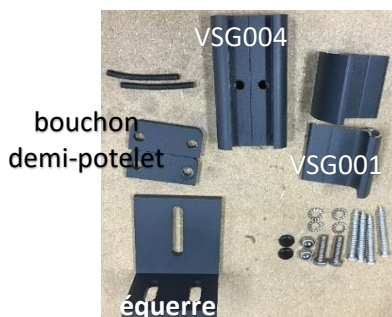

## ACCESSOIRES DES BATTANTS

1 JOINT TUBULAIRE  
POUR LES INTERLAMES VSG025P  
A COUPER

36 VIS BULDEX BRUTES  
10 BOUCHON POUR VIS

4 VIS POINTEAU

4 BOUCHONS  
REVERSIBLES  
4 TROUS LAQUES  
REF BR4T

1 BOUCHON REVERSIBLE  
3 TROUS LAQUES  
REF BR3T

8 PIECES ALU P1  
30 mm

8 PIECES ALU P2  
50 mm

2 ROULETTES BRUTES AVEC 4 VIS AUTOFOREUSES À TÊTE HEXAGONALE

1 BUTÉE DE RECEPTION POUR LA FERMETURE DU PORTAIL COULISSANT MOTORISÉ :

1X VSG004 PERFORÉ  
2X VSG001  
2 JOINTS POUR VSG001  
2 BOUCHONS DEMI POTELET  
1 EQUERRE DE FIXATION AU PILIER  
4 VIS BULDEX  
2 BOUCHONS POUR VIS  
2 BOULONS DIAMETRE 8  
2 ECROUS DIAMETRE 8  
4 RONDELLES

## PROFILES DE GUIDAGE+ACCESSOIRES COULISSANT

2 PROFILES DE GUIDAGE HAUT

1X REF VSG007

1X REF VSG008

VSG007 s'emboite  
dans VSG008

1 PIECE DE RECEPTION DE  
GUIDAGE HAUT  
REF VSG008/160

1 PIECE DE RECEPTION DE  
GUIDAGE BAS  
REF VSG028/160

2 PROFILS DE GUIDAGE BAS

1X REF VSG029

1X REF VSG028

VSG029 s'emboîte  
dans VSG028

1 PROFILE DE FIXATION DE CREMAILLERE  
AVEC TROUS DE VISSAGE  
REF VSG018

Se glisse dans le guidage bas VSG029  
côté refoulement