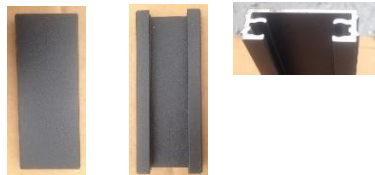

**LISTE DES PIECES  
ET ACCESSOIRES  
Portail ROMAO  
coulissant motorisable  
HAUTEUR 1270 mm**

## PROFILES DU CADRE DES BATTANTS

5 MONTANTS REF VSG002  
AVEC TROUS LUMIERE

2 CACHES POUR MONTANT REF VSG025

1 BATTUE  
REF VSG001

4 TRAVERSES  
REF VSG030

6 CACHES RAINURÉS  
POUR TRAVERSE  
REF VSG027

## PIECES DE REMPLISSAGE DES BATTANTS

16 INTER-LAMES LISSES  
POUR LAME DE  
REPLISSAGE  
REF VSG25P

20 INTER-LAMES  
RAINUREES  
REF VSG026

8 LAMES DE  
REPLISSAGE  
REF VSG010

6 TÔLES DE  
REPLISSAGE  
REF VSG024