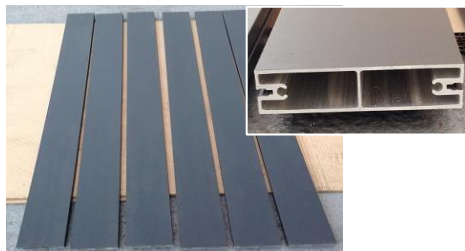

## PROFILES DU CADRE DES BATTANTS

5 MONTANTS REF VSG002  
AVEC TROUS LUMIERE

2 CACHES POUR MONTANT REF VSG025

1 BATTUE  
REF VSG001

4 TRAVERSES  
REF VSG030

6 CACHES RAINURÉS  
POUR TRAVERSE  
REF VSG027

## PIECES DE REMPLISSAGE DES BATTANTS

16 INTER-LAMES LISSES  
POUR LAME DE  
REPLISSAGE  
REF VSG25P

20 INTER-LAMES  
RAINUREES  
REF VSG026

8 LAMES DE  
REPLISSAGE  
REF VSG010

6 TÔLES DE  
REPLISSAGE  
REF VSG024

8 PIECES ALU P1  
30 mm

8 PIECES ALU P2  
50 mm

2 ROULETTES BRUTES AVEC 4 VIS AUTOFOREUSES À TÊTE HEXAGONALE

1 BUTÉE DE RECEPTION POUR LA FERMETURE DU PORTAIL COULISSANT MOTORISÉ :

1X VSG004 PERFORÉ  
2X VSG001  
2 JOINTS POUR VSG001  
2 BOUCHONS DEMI POTELET  
1 EQUERRE DE FIXATION AU PILIER  
4 VIS BULDEX  
2 BOUCHONS POUR VIS  
2 BOULONS DIAMETRE 8  
2 ECROUS DIAMETRE 8  
4 RONDELLES