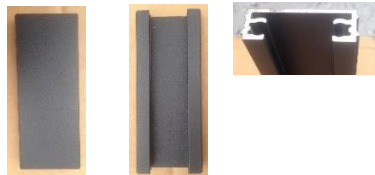

**LISTE DES PIECES
ET ACCESSOIRES
Portail MAYA
coulissant motorisable
HAUTEUR 1270 mm**

PROFILES DU CADRE DES BATTANTS

5 MONTANTS REF VSG002
AVEC TROUS LUMIERE

2 CACHES POUR MONTANT REF VSG025

1 BATTUE
REF VSG001

4 TRAVERSES
REF VSG030

6 CACHES RAINURÉS
POUR TRAVERSE
REF VSG027

**SI VOUS AVEZ CHOISI
L'OPTION EMBOUTS DE
FINITION DE TÔLE
* 10 EMBOUTS**

PIECES DE REMPLISSAGE DES BATTANTS

16 INTER-LAMES LISSES
POUR LAME DE
REPLISSAGE
REF VSG25P