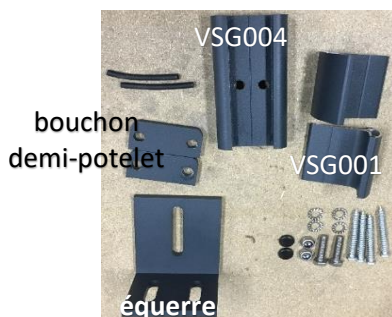

4 TRAVERSES
REF VSG030

6 CACHES RAINURÉS
POUR TRAVERSE
REF VSG027

**SI VOUS AVEZ CHOISI
L'OPTION EMBOUTS DE
FINITION DE TÔLE
* 10 EMBOUTS**

PIECES DE REMPLISSAGE DES BATTANTS

16 INTER-LAMES LISSES
POUR LAME DE
REPLISSAGE
REF VSG25P

20 INTER-LAMES
RAINUREES
REF VSG026

8 LAMES DE
REPLISSAGE
REF VSG010

10 TÔLES DE
REPLISSAGE
REF VSG024

ACCESSOIRES DES BATTANTS

1 JOINT TUBULAIRE
POUR LES INTERLAMES VSG025P
A COUPER

36 VIS BULDEX BRUTES
10 BOUCHON POUR VIS

4 VIS POINTEAU

4 BOUCHONS
REVERSIBLES
4 TROUS LAQUES
REF BR4T

1 BOUCHON REVERSIBLE
3 TROUS LAQUES
REF BR3T

8 PIECES ALU P1
30 mm

8 PIECES ALU P2
50 mm

2 ROULETTES BRUTES AVEC 4 VIS AUTOFOREUSES À TÊTE HEXAGONALE

1 BUTÉE DE RECEPTION POUR LA FERMETURE DU PORTAIL COULISSANT MOTORISÉ :

1X VSG004 PERFORÉ
2X VSG001
2 JOINTS POUR VSG001
2 BOUCHONS DEMI POTELET
1 EQUERRE DE FIXATION AU PILIER
4 VIS BULDEX
2 BOUCHONS POUR VIS
2 BOULONS DIAMETRE 8
2 ECROUS DIAMETRE 8
4 RONDELLES