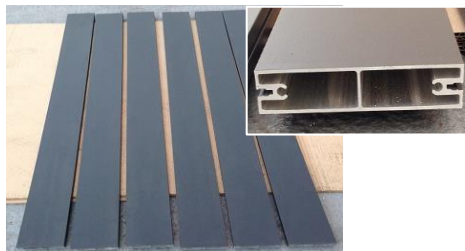

4 TRAVERSES
REF VSG030

6 CACHES RAINURÉS
POUR TRAVERSE
REF VSG027

**SI VOUS AVEZ CHOISI
L'OPTION EMBOUTS DE
FINITION DE TÔLE
* 10 EMBOUTS**

PIECES DE REMPLISSAGE DES BATTANTS

16 INTER-LAMES LISSES
POUR LAME DE
REPLISSAGE
REF VSG25P

20 INTER-LAMES
RAINUREES
REF VSG026

8 LAMES DE
REPLISSAGE
REF VSG010

10 TÔLES DE
REPLISSAGE
REF VSG024

ACCESSOIRES DES BATTANTS

1 JOINT TUBULAIRE
POUR LES INTERLAMES VSG025P
A COUPER

36 VIS BULDEX BRUTES
10 BOUCHON POUR VIS

4 VIS POINTEAU

4 BOUCHONS
REVERSIBLES
4 TROUS LAQUES
REF BR4T

1 BOUCHON REVERSIBLE
3 TROUS LAQUES
REF BR3T

8 PIECES ALU P1
30 mm

8 PIECES ALU P2
50 mm

2 ROULETTES BRUTES AVEC 4 VIS AUTOFOREUSES À TÊTE HEXAGONALE