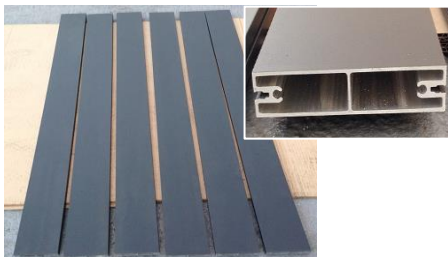

## PROFILES DU CADRE DES BATTANTS

MONTANTS REF VSG002  
4 AVEC TROUS LUMIERE  
1 AVEC TROUS LUMIERE ET  
PERFORATION POUR SERRURE

CACHES POUR MONTANT REF VSG025  
2 SIMPLES ET 1 AVEC PERFORATION  
POUR SERRURE

## PIECES DE REMPLISSAGE DES BATTANTS

16 INTER-LAMES LISSES  
POUR LAME DE  
REPLISSAGE  
REF VSG25P

20 INTER-LAMES  
RAINUREES  
REF VSG026

8 LAMES DE  
REPLISSAGE  
REF VSG010

6 TÔLES DE  
REPLISSAGE  
REF VSG024

8 PIECES ALU P1  
30 mm

8 PIECES ALU P2  
50 mm

2 ROULETTES BRUTES AVEC 4 VIS AUTOFOREUSES À TÊTE HEXAGONALE

1 BUTEE DE CENTRAGE  
POUR SERRURE A MONTER

1 SERRURE À CROCHET + 2 VIS AUTOFOREUSES + 1 ENTRÉE  
1 CYLINDRE + CLÉS + 1 VIS  
2 POIGNÉES + 1 CARRÉ