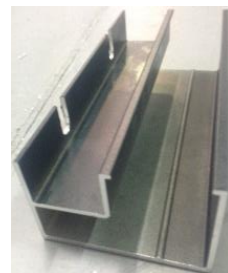

8 PIECES ALU P1  
30 mm

8 PIECES ALU P2  
50 mm

2 ROULETTES BRUTES AVEC 4 VIS AUTOFOREUSES À TÊTE HEXAGONALE

1 BUTEE DE CENTRAGE  
POUR SERRURE A MONTER

1 SERRURE À CROCHET + 2 VIS AUTOFOREUSES + 1 ENTRÉE  
1 CYLINDRE + CLÉS + 1 VIS  
2 POIGNÉES + 1 CARRÉ

## PROFILES DE GUIDAGE+ACCESSOIRES COULISSANT

2 PROFILES DE GUIDAGE HAUT

1X REF VSG007

VSG007 s'emboite  
dans VSG008

1X REF VSG008

1 PIECE DE RECEPTION DE  
GUIDAGE HAUT  
REF VSG008/160

## 2 PROFILS DE GUIDAGE BAS

1X REF VSG029

VSG029 s'emboîte dans VSG028

1X REF VSG028

1 PIECE DE RECEPTION DE GUIDAGE BAS  
REF VSG028/160

1 BUTEE DE RECEPTION MANUELLE  
A FIXER SUR PILIER

RAILS AU SOL :

3x2000 mm pour largeur de 3000 mm