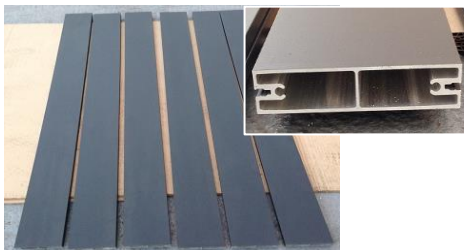

## PROFILES DU CADRE DES BATTANTS

MONTANTS REF VSG002  
4 AVEC TROUS LUMIERE  
1 AVEC TROUS LUMIERE ET  
PERFORATION POUR SERRURE

CACHES POUR MONTANT REF VSG025  
2 SIMPLES ET 1 AVEC PERFORATION  
POUR SERRURE

1 BATTUE  
REF VSG001

4 TRAVERSES  
REF VSG030

6 CACHES RAINURÉS  
POUR TRAVERSE  
REF VSG027

**SI VOUS AVEZ CHOISI  
L'OPTION EMBOUTS DE  
FINITION DE TÔLE  
\* 10 EMBOUTS**

## PIECES DE REMPLISSAGE DES BATTANTS

16 INTER-LAMES LISSES  
POUR LAME DE  
REPLISSAGE  
REF VSG25P

20 INTER-LAMES  
RAINUREES  
REF VSG026

8 LAMES DE  
REPLISSAGE  
REF VSG010

10 TÔLES DE  
REPLISSAGE  
REF VSG024

8 PIECES ALU P1  
30 mm

8 PIECES ALU P2  
50 mm

2 ROULETTES BRUTES AVEC 4 VIS AUTOFOREUSES À TÊTE HEXAGONALE

1 BUTEE DE CENTRAGE  
POUR SERRURE A MONTER

1 SERRURE À CROCHET + 2 VIS AUTOFOREUSES + 1 ENTRÉE  
1 CYLINDRE + CLÉS + 1 VIS  
2 POIGNÉES + 1 CARRÉ