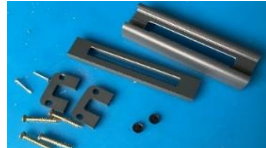

## ACCESSOIRES DES BATTANTS

1 JOINT TUBULAIRE  
POUR LES INTERLAMES VSG025P  
A COUPER

36 VIS BULDEX BRUTES  
10 BOUCHON POUR VIS

4 VIS POINTEAU

4 BOUCHONS  
REVERSIBLES  
4 TROUS LAQUES  
REF BR4T

1 BOUCHON REVERSIBLE  
3 TROUS LAQUES  
REF BR3T

8 PIECES ALU P1  
30 mm

8 PIECES ALU P2  
50 mm

2 ROULETTES BRUTES AVEC 4 VIS AUTOFOREUSES À TÊTE HEXAGONALE

1 BUTEE DE CENTRAGE  
POUR SERRURE A MONTER

1 SERRURE À CROCHET + 2 VIS AUTOFOREUSES + 1 ENTRÉE  
1 CYLINDRE + CLÉS + 1 VIS  
2 POIGNÉES + 1 CARRÉ

## PROFILES DE GUIDAGE+ACCESSOIRES COULISSANT

2 PROFILES DE GUIDAGE HAUT

1X REF VSG007

VSG007 s'emboite  
dans VSG008

1X REF VSG008

1 PIECE DE RECEPTION DE  
GUIDAGE HAUT  
REF VSG008/160