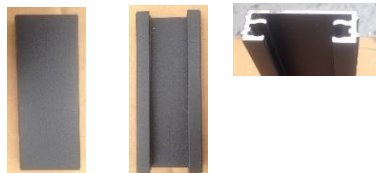

PIECES DE REMPLISSAGE DES BATTANTS

16 INTER-LAMES LISSES
POUR LAME DE
REPLISSAGE
REF VSG25P