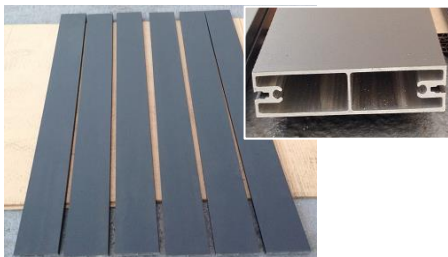

## PROFILES DU CADRE DES BATTANTS

MONTANTS REF VSG002  
4 AVEC TROUS LUMIERE  
1 AVEC TROUS LUMIERE ET  
PERFORATION POUR SERRURE

CACHES POUR MONTANT REF VSG025  
2 SIMPLES ET 1 AVEC PERFORATION  
POUR SERRURE

## PIECES DE REMPLISSAGE DES BATTANTS

16 INTER-LAMES LISSES  
POUR LAME DE  
REPLISSAGE  
REF VSG25P

20 INTER-LAMES  
RAINUREES  
REF VSG026

8 LAMES DE  
REPLISSAGE  
REF VSG010

10 TÔLES DE  
REPLISSAGE  
REF VSG024

8 PIECES ALU P1  
30 mm

8 PIECES ALU P2  
50 mm

2 ROULETTES BRUTES AVEC 4 VIS AUTOFOREUSES À TÊTE HEXAGONALE

1 BUTEE DE CENTRAGE  
POUR SERRURE A MONTER

1 SERRURE À CROCHET + 2 VIS AUTOFOREUSES + 1 ENTRÉE  
1 CYLINDRE + CLÉS + 1 VIS  
2 POIGNÉES + 1 CARRÉ