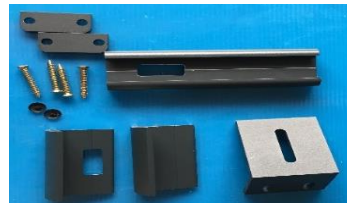

## PROFILES DE GUIDAGE+ACCESSOIRES COULISSANT

2 PROFILES DE GUIDAGE HAUT

1X REF VSG007

VSG007 s'emboite  
dans VSG008

1X REF VSG008

1 PIECE DE RECEPTION DE  
GUIDAGE HAUT  
REF VSG008/160

2 PROFILS DE GUIDAGE BAS

1X REF VSG029

VSG029 s'emboite dans VSG028

1X REF VSG028

1 PIECE DE RECEPTION DE

GUIDAGE BAS  
REF VSG028/160

1 BUTEE DE RECEPTION MANUELLE  
A FIXER SUR PILIER

RAILS AU SOL :

3x2000 mm pour largeur de 3000 mm

3X2000 mm et 1x1000 mm pour largeur de 3500 mm

4x2000 mm pour largeur de 4000 mm

1 REF VSG020  
POUR GUIDE OLIVES

1 PLAQUE DE JONCTION LAQUÉE  
REF PJ150 POUR GUIDE OLIVES

2 OLIVES DE GUIDAGE

1 EQUERRE DE FIXATION 8 mm LAQUEE  
POUR GUIDE OLIVE