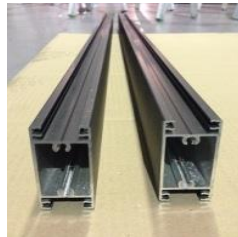

**LISTE DES PIECES
ET ACCESSOIRES
Portail battant manuel
ROMAO
HAUTEUR 1200 mm**

PROFILES DU CADRE DES BATTANTS

MONTANTS REF VSG002
3 AVEC TROUS LUMIERE
1 AVEC TROUS LUMIERE ET
PERFORATION POUR SERRURE

CACHES POUR MONTANT REF VSG025
2 SIMPLES ET 1 AVEC PERFORATION
POUR SERRURE

1 BATTUE AVEC PERFORATIONS
POUR GÂCHE
REF VSG001

4 TRAVERSES
REF VSG030

6 CACHES RAINURÉS
POUR TRAVERSE
REF VSG027

PIECES DE REMPLISSAGE DES BATTANTS

16 INTER-LAMES LISSES
POUR LAME DE
REPLISSAGE
REF VSG25P

20 INTER-LAMES
RAINUREES
REF VSG026

8 LAMES DE
REPLISSAGE
REF VSG010

6 TÔLES DE
REPLISSAGE
REF VSG024

ACCESSOIRES DES BATTANTS

1 JOINT TUBULAIRE EPDM
POUR LA BATTUE DE 1100 MM
ET LES INTERLAMES VSG025P
A COUPER