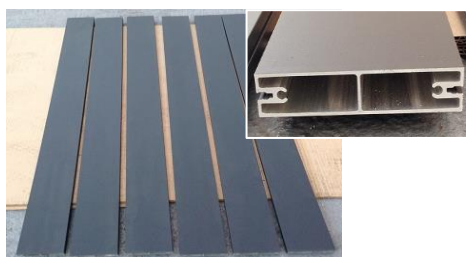

**LISTE DES PIECES
ET ACCESSOIRES
Portail battant manuel
ROMAO
HAUTEUR 1200 mm**

PROFILES DU CADRE DES BATTANTS

MONTANTS REF VSG002
3 AVEC TROUS LUMIERE
1 AVEC TROUS LUMIERE ET
PERFORATION POUR SERRURE

CACHES POUR MONTANT REF VSG025
2 SIMPLES ET 1 AVEC PERFORATION
POUR SERRURE

1 BATTUE AVEC PERFORATIONS
POUR GÂCHE
REF VSG001

4 TRAVERSES
REF VSG030

6 CACHES RAINURÉS
POUR TRAVERSE
REF VSG027

PIECES DE REMPLISSAGE DES BATTANTS

16 INTER-LAMES LISSES
POUR LAME DE
REPLISSAGE
REF VSG25P

20 INTER-LAMES
RAINUREES
REF VSG026

8 LAMES DE
REPLISSAGE
REF VSG010

6 TÔLES DE
REPLISSAGE
REF VSG024

ACCESSOIRES DES BATTANTS

1 JOINT TUBULAIRE EPDM
POUR LA BATTUE DE 1100 MM
ET LES INTERLAMES VSG025P
A COUPER