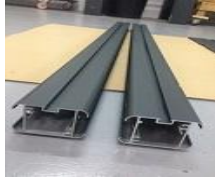

**LISTE DES PIECES
ET ACCESSOIRES
Portail battant manuel
ROMAO
HAUTEUR 1200 mm**

PROFILES DU CADRE DES BATTANTS

MONTANTS REF VSG002
3 AVEC TROUS LUMIERE
1 AVEC TROUS LUMIERE ET
PERFORATION POUR SERRURE

CACHES POUR MONTANT REF VSG025
2 SIMPLES ET 1 AVEC PERFORATION
POUR SERRURE

1 BATTUE AVEC PERFORATIONS
POUR GÂCHE
REF VSG001

4 TRAVERSES
REF VSG030

6 CACHES RAINURÉS
POUR TRAVERSE
REF VSG027

PIECES DE REMPLISSAGE DES BATTANTS

16 INTER-LAMES LISSES
POUR LAME DE
REPLISSAGE
REF VSG25P

20 INTER-LAMES
RAINUREES
REF VSG026

8 LAMES DE
REPLISSAGE
REF VSG010

6 TÔLES DE
REPLISSAGE
REF VSG024

ACCESSOIRES DES BATTANTS

1 JOINT TUBULAIRE EPDM
POUR LA BATTUE DE 1100 MM
ET LES INTERLAMES VSG025P
A COUPER