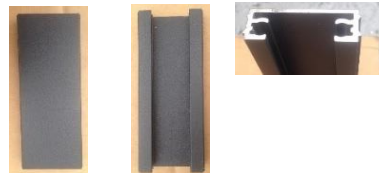

**LISTE DES PIECES
ET ACCESSOIRES
Portail battant manuel
ROMAO
HAUTEUR 1200 mm**

PROFILES DU CADRE DES BATTANTS

MONTANTS REF VSG002
3 AVEC TROUS LUMIERE
1 AVEC TROUS LUMIERE ET
PERFORATION POUR SERRURE

CACHES POUR MONTANT REF VSG025
2 SIMPLES ET 1 AVEC PERFORATION
POUR SERRURE

1 BATTUE AVEC PERFORATIONS
POUR GÂCHE
REF VSG001

4 TRAVERSES
REF VSG030

6 CACHES RAINURÉS
POUR TRAVERSE
REF VSG027

PIECES DE REMPLISSAGE DES BATTANTS

16 INTER-LAMES LISSES
POUR LAME DE
REPLISSAGE
REF VSG25P