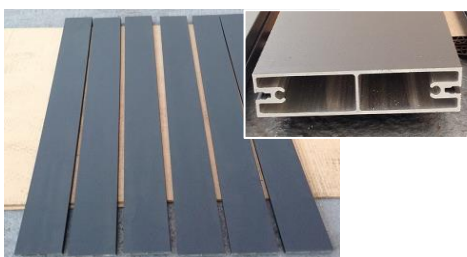

## PROFILES DU CADRE DES BATTANTS

MONTANTS REF VSG002  
 3 AVEC TROUS LUMIERE  
 1 AVEC TROUS LUMIERE ET  
 PERFORATION POUR SERRURE

CACHES POUR MONTANT REF VSG025  
 2 SIMPLES ET 1 AVEC PERFORATION  
 POUR SERRURE

1 BATTUE AVEC PERFORATIONS  
 POUR GÂCHE  
 REF VSG001

4 TRAVERSES  
 REF VSG030

6 CACHES RAINURÉS  
 POUR TRAVERSE  
 REF VSG027

**SI VOUS AVEZ CHOISI  
 L'OPTION EMBOUTS DE  
 FINITION DE TÔLE  
 \* 10 EMBOUTS**

## PIECES DE REMPLISSAGE DES BATTANTS

16 INTER-LAMES LISSES  
 POUR LAME DE  
 REMPLISSAGE  
 REF VSG25P

20 INTER-LAMES  
 RAINUREES  
 REF VSG026

8 LAMES DE  
 REMPLISSAGE  
 REF VSG010

10 TÔLES DE  
 REMPLISSAGE  
 REF VSG024