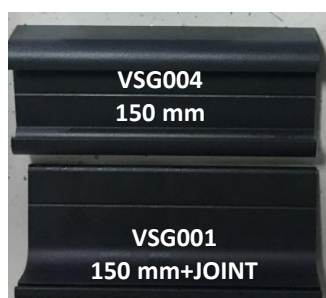

ACCESSOIRES DES BATTANTS

1 JOINT TUBULAIRE EPDM
POUR LA BATTUE DE 1100 MM
ET LES INTERLAMES VSG025P
A COUPER

32 VIS BULDEX BRUTES
8 BOUCHONS POUR VIS

4 VIS POINTEAU

4 PALIERS POUR
BOUCHONS
POUR GONDS

4 BOUCHONS
REVERSIBLES
4 TROUS LAQUES
REF BR4T

2 BOUCHONS
REVERSIBLES
3 TROUS LAQUES
REF BR3T

2 BOUCHONS
REVERSIBLES
2 TROUS LAQUES
BR2T

8 PIECES ALU P1
30 mm

8 PIECES ALU P2
50 mm

4 GONDS +
ACCESSOIRES

1 SERRURE + VIS AUTOFOREUSES
1 ENTREE DE SERRURE
2 POIGNÉES AVEC 1 CARRÉ
1 CYLINDRE POUR SERRURE AVEC CLÉS ET 1 VIS

1 CACHE BATTUE

1 BUTEE AU SOL POUR PORTAIL MANUEL À MONTER :

EQUERRE EQ004

VSG005P

VSG005G

1 VIS DE 16
1 VIS DE 30 (PLUS
LONGUE)

1 ÉCROU
2 RONDELLES

2 VIS
AUTOFOREUSES