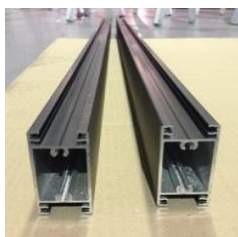

**LISTE DES PIECES  
ET ACCESSOIRES  
Portail battant manuel  
MAYA  
HAUTEUR 1200 mm**

## PROFILES DU CADRE DES BATTANTS

MONTANTS REF VSG002  
 3 AVEC TROUS LUMIERE  
 1 AVEC TROUS LUMIERE ET  
 PERFORATION POUR SERRURE

CACHES POUR MONTANT REF VSG025  
 2 SIMPLES ET 1 AVEC PERFORATION  
 POUR SERRURE

1 BATTUE AVEC PERFORATIONS  
 POUR GÂCHE  
 REF VSG001

4 TRAVERSES  
 REF VSG030

6 CACHES RAINURÉS  
 POUR TRAVERSE  
 REF VSG027

**SI VOUS AVEZ CHOISI  
 L'OPTION EMBOUTS DE  
 FINITION DE TÔLE  
 \* 10 EMBOUTS**