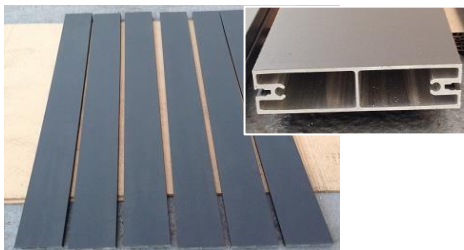

**LISTE DES PIÈCES
ET ACCESSOIRES
Portail ANOA
coulissant manuel
HAUTEUR 2070 mm**

PROFILES DU CADRE DES BATTANTS

MONTANTS REF VSG002
4 AVEC TROUS LUMIERE
1 AVEC TROUS LUMIERE ET
PERFORATION POUR SERRURE

CACHES POUR MONTANT REF VSG025
2 SIMPLES ET 1 AVEC PERFORATION
POUR SERRURE

1 BATTUE
REF VSG001

4 TRAVERSES
REF VSG030

6 CACHES RAINURÉS
POUR TRAVERSE
REF VSG027

PIECES DE REMPLISSAGE DES BATTANTS

32 INTER-LAMES LISSES
POUR LAME DE
REPLISSAGE
REF VSG25P

36 INTER-LAMES
RAINUREES
REF VSG026

16 LAMES DE
REPLISSAGE
REF VSG010

18 TÔLES DE
REPLISSAGE
REF VSG024

ACCESSOIRES DES BATTANTS

1 JOINT TUBULAIRE
POUR LES INTERLAMES VSG025P
A COUPER

36 VIS BULDEX BRUTES
10 BOUCHON POUR VIS

4 VIS POINTEAU

4 BOUCHONS
REVERSIBLES
4 TROUS LAQUES
REF BR4T

1 BOUCHON REVERSIBLE
3 TROUS LAQUES
REF BR3T

8 PIECES ALU P1
30 mm

8 PIECES ALU P2
50 mm

2 ROULETTES BRUTES AVEC 4 VIS AUTOFOREUSES À TÊTE HEXAGONALE