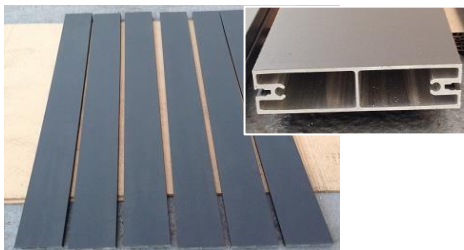

**LISTE DES PIÈCES
ET ACCESSOIRES
Portail ANOA
coulissant manuel
HAUTEUR 1870 mm**

PROFILES DU CADRE DES BATTANTS

MONTANTS REF VSG002
4 AVEC TROUS LUMIERE
1 AVEC TROUS LUMIERE ET
PERFORATION POUR SERRURE

CACHES POUR MONTANT REF VSG025
2 SIMPLES ET 1 AVEC PERFORATION
POUR SERRURE

1 BATTUE
REF VSG001

4 TRAVERSES
REF VSG030

6 CACHES RAINURÉS
POUR TRAVERSE
REF VSG027

PIECES DE REMPLISSAGE DES BATTANTS

28 INTER-LAMES LISSES
POUR LAME DE
REPLISSAGE
REF VSG25P

32 INTER-LAMES
RAINUREES
REF VSG026

14 LAMES DE
REPLISSAGE
REF VSG010

16 TÔLES DE
REPLISSAGE
REF VSG024

ACCESSOIRES DES BATTANTS

1 JOINT TUBULAIRE
POUR LES INTERLAMES VSG025P
A COUPER

36 VIS BULDEX BRUTES
10 BOUCHON POUR VIS

4 VIS POINTEAU

4 BOUCHONS
REVERSIBLES
4 TROUS LAQUES
REF BR4T

1 BOUCHON REVERSIBLE
3 TROUS LAQUES
REF BR3T

8 PIECES ALU P1
30 mm

8 PIECES ALU P2
50 mm

2 ROULETTES BRUTES AVEC 4 VIS AUTOFOREUSES À TÊTE HEXAGONALE