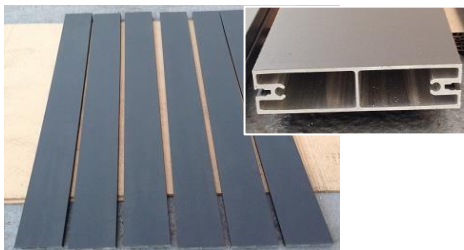

**LISTE DES PIÈCES
ET ACCESSOIRES
Portail ANOA
coulissant manuel
HAUTEUR 1670 mm**

PROFILES DU CADRE DES BATTANTS

MONTANTS REF VSG002
4 AVEC TROUS LUMIERE
1 AVEC TROUS LUMIERE ET
PERFORATION POUR SERRURE

CACHES POUR MONTANT REF VSG025
2 SIMPLES ET 1 AVEC PERFORATION
POUR SERRURE

1 BATTUE
REF VSG001

4 TRAVERSES
REF VSG030

6 CACHES RAINURÉS
POUR TRAVERSE
REF VSG027

PIECES DE REMPLISSAGE DES BATTANTS

24 INTER-LAMES LISSES
POUR LAME DE
REPLISSAGE
REF VSG25P

28 INTER-LAMES
RAINUREES
REF VSG026

12 LAMES DE
REPLISSAGE
REF VSG010

14 TÔLES DE
REPLISSAGE
REF VSG024

ACCESSOIRES DES BATTANTS

1 JOINT TUBULAIRE
POUR LES INTERLAMES VSG025P
A COUPER

36 VIS BULDEX BRUTES
10 BOUCHON POUR VIS

4 VIS POINTEAU

4 BOUCHONS
REVERSIBLES
4 TROUS LAQUES
REF BR4T

1 BOUCHON REVERSIBLE
3 TROUS LAQUES
REF BR3T

8 PIECES ALU P1
30 mm

8 PIECES ALU P2
50 mm

2 ROULETTES BRUTES AVEC 4 VIS AUTOFOREUSES À TÊTE HEXAGONALE