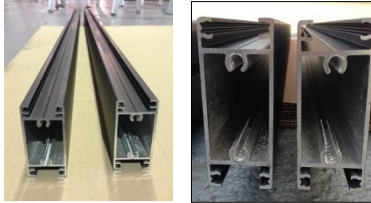

**LISTE DES PIÈCES
ET ACCESSOIRES
Portail ANOA
coulissant manuel
HAUTEUR 1470 mm**

PROFILES DU CADRE DES BATTANTS

MONTANTS REF VSG002
4 AVEC TROUS LUMIERE
1 AVEC TROUS LUMIERE ET
PERFORATION POUR SERRURE

CACHES POUR MONTANT REF VSG025
2 SIMPLES ET 1 AVEC PERFORATION
POUR SERRURE

1 BATTUE
REF VSG001

4 TRAVERSES
REF VSG030

6 CACHES RAINURÉS
POUR TRAVERSE
REF VSG027

PIECES DE REMPLISSAGE DES BATTANTS

20 INTER-LAMES LISSES
POUR LAME DE
REPLISSAGE
REF VSG25P

4 VIS POINTEAU

4 BOUCHONS
REVERSIBLES
4 TROUS LAQUES
REF BR4T

1 BOUCHON REVERSIBLE
3 TROUS LAQUES
REF BR3T

8 PIECES ALU P1
30 mm

8 PIECES ALU P2
50 mm

2 ROULETTES BRUTES AVEC 4 VIS AUTOFOREUSES À TÊTE HEXAGONALE