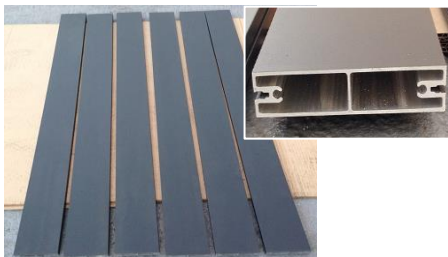

**LISTE DES PIÈCES
ET ACCESSOIRES
Portail ANOA
coulissant manuel
HAUTEUR 1470 mm**

PROFILES DU CADRE DES BATTANTS

MONTANTS REF VSG002
4 AVEC TROUS LUMIERE
1 AVEC TROUS LUMIERE ET
PERFORATION POUR SERRURE

CACHES POUR MONTANT REF VSG025
2 SIMPLES ET 1 AVEC PERFORATION
POUR SERRURE

1 BATTUE
REF VSG001

4 TRAVERSES
REF VSG030

6 CACHES RAINURÉS
POUR TRAVERSE
REF VSG027

PIECES DE REMPLISSAGE DES BATTANTS

20 INTER-LAMES LISSES
POUR LAME DE
REPLISSAGE
REF VSG25P

24 INTER-LAMES
RAINUREES
REF VSG026

10 LAMES DE
REPLISSAGE
REF VSG010

12 TÔLES DE
REPLISSAGE
REF VSG024

ACCESSOIRES DES BATTANTS

1 JOINT TUBULAIRE
POUR LES INTERLAMES VSG025P
A COUPER

36 VIS BULDEX BRUTES
10 BOUCHON POUR VIS

4 VIS POINTEAU

4 BOUCHONS
REVERSIBLES
4 TROUS LAQUES
REF BR4T

1 BOUCHON REVERSIBLE
3 TROUS LAQUES
REF BR3T

8 PIECES ALU P1
30 mm

8 PIECES ALU P2
50 mm

2 ROULETTES BRUTES AVEC 4 VIS AUTOFOREUSES À TÊTE HEXAGONALE